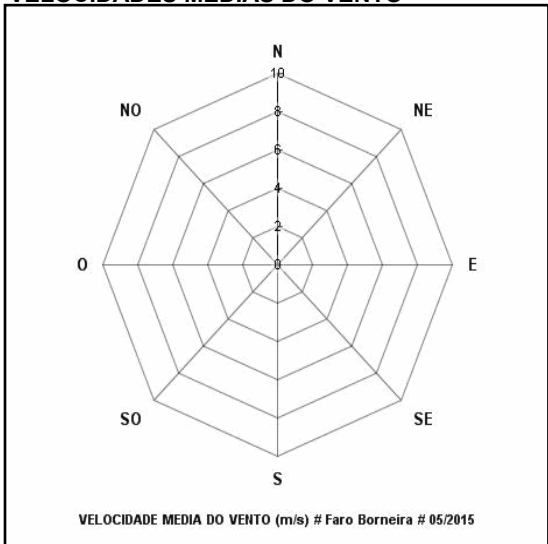

Informe mensual da estación **Faro Borneira**
[Data: **01/05/2015** - Sección: **Atmósfera** - WMO: **-9999**]

DATOS METEOROLÓXICOS DIARIOS

	VV	GT	TMED	TMAX	TMIN	HRMED	HRMAX	HRMIN
	km/h	km/h	°C	°C	°C	%	%	%
01/05/2015	--	--	--	--	--	--	--	--
02/05/2015	--	--	--	--	--	--	--	--
03/05/2015	--	--	--	--	--	--	--	--
04/05/2015	--	--	--	--	--	--	--	--
05/05/2015	--	--	--	--	--	--	--	--
06/05/2015	--	--	--	--	--	--	--	--
07/05/2015	--	--	--	--	--	--	--	--
08/05/2015	--	--	--	--	--	--	--	--
09/05/2015	--	--	--	--	--	--	--	--
10/05/2015	--	--	--	--	--	--	--	--
11/05/2015	--	--	--	--	--	--	--	--
12/05/2015	--	--	--	--	--	--	--	--
13/05/2015	--	--	--	--	--	--	--	--
14/05/2015	--	--	--	--	--	--	--	--
15/05/2015	--	--	--	--	--	--	--	--
16/05/2015	--	--	--	--	--	--	--	--
17/05/2015	--	--	--	--	--	--	--	--
18/05/2015	--	--	--	--	--	--	--	--
19/05/2015	--	--	--	--	--	--	--	--
20/05/2015	--	--	--	--	--	--	--	--
21/05/2015	--	--	--	--	--	--	--	--
22/05/2015	--	--	--	--	--	--	--	--
23/05/2015	--	--	--	--	--	--	--	--
24/05/2015	--	--	--	--	--	--	--	--
25/05/2015	--	--	--	--	--	--	--	--
26/05/2015	--	--	--	--	--	--	--	--
27/05/2015	--	--	--	--	--	--	--	--
28/05/2015	--	--	--	--	--	--	--	--
29/05/2015	--	--	--	--	--	--	--	--
30/05/2015	--	--	--	--	--	--	--	--
31/05/2015	--	--	--	--	--	--	--	--

DATOS METEOROLÓXICOS MENSUAIS

--

VELOCIDADES MEDIAS DO VENTO

ROSA DOS VENTOS

Informe mensual da estación **Faro Borneira**
[Data: 01/05/2015 - Sección: Océano - WMO: -9999]

RESUMO DOS DATOS DIARIOS
TEMPERATURA SUPERFICIAL