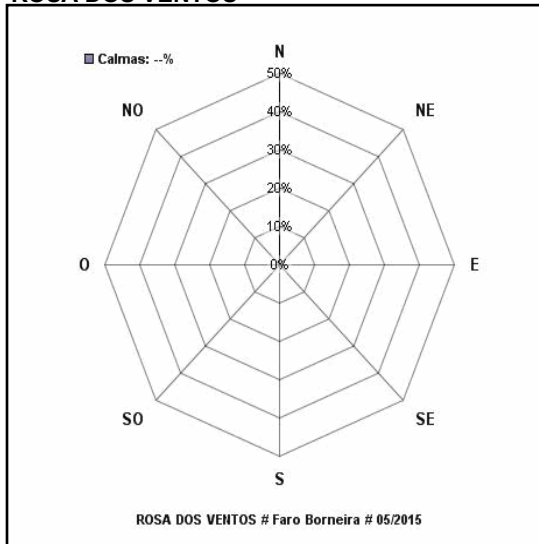

Informe mensual da estación **Faro Borneira**
[Data: **01/05/2015** - Sección: **Atmósfera** - WMO: **-9999**]

DATOS METEOROLÓXICOS DIARIOS

	VV	GT	TMED	TMAX	TMIN	HRMED	HRMAX	HRMIN
	km/h	km/h	°C	°C	°C	%	%	%
01/05/2015	--	--	--	--	--	--	--	--
02/05/2015	--	--	--	--	--	--	--	--
03/05/2015	--	--	--	--	--	--	--	--
04/05/2015	--	--	--	--	--	--	--	--
05/05/2015	--	--	--	--	--	--	--	--
06/05/2015	--	--	--	--	--	--	--	--
07/05/2015	--	--	--	--	--	--	--	--
08/05/2015	--	--	--	--	--	--	--	--
09/05/2015	--	--	--	--	--	--	--	--
10/05/2015	--	--	--	--	--	--	--	--
11/05/2015	--	--	--	--	--	--	--	--
12/05/2015	--	--	--	--	--	--	--	--
13/05/2015	--	--	--	--	--	--	--	--
14/05/2015	--	--	--	--	--	--	--	--
15/05/2015	--	--	--	--	--	--	--	--
16/05/2015	--	--	--	--	--	--	--	--
17/05/2015	--	--	--	--	--	--	--	--
18/05/2015	--	--	--	--	--	--	--	--
19/05/2015	--	--	--	--	--	--	--	--
20/05/2015	--	--	--	--	--	--	--	--
21/05/2015	--	--	--	--	--	--	--	--
22/05/2015	--	--	--	--	--	--	--	--
23/05/2015	--	--	--	--	--	--	--	--
24/05/2015	--	--	--	--	--	--	--	--
25/05/2015	--	--	--	--	--	--	--	--
26/05/2015	--	--	--	--	--	--	--	--
27/05/2015	--	--	--	--	--	--	--	--
28/05/2015	--	--	--	--	--	--	--	--
29/05/2015	--	--	--	--	--	--	--	--
30/05/2015	--	--	--	--	--	--	--	--
31/05/2015	--	--	--	--	--	--	--	--

DATOS METEOROLÓXICOS MENSUAIS

--

VELOCIDADES MEDIAS DO VENTO

ROSA DOS VENTOS

Informe mensual da estación **Faro Borneira**
[Data: 01/05/2015 - Sección: Océano - WMO: -9999]

RESUMO DOS DATOS DIARIOS
TEMPERATURA SUPERFICIAL