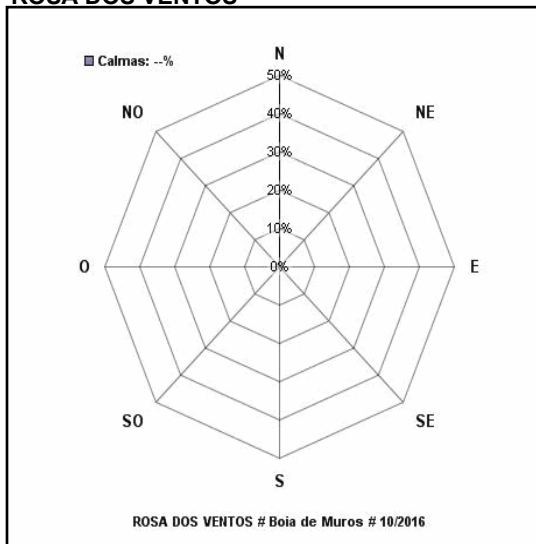

Informe mensual da estación **Boia de Muros**
[Data: **01/10/2016** - Sección: **Atmósfera** - WMO: **-9999**]

DATOS METEOROLÓXICOS DIARIOS

	VV	GT	TMED	TMAX	TMIN	HRMED	HRMAX	HRMIN
	km/h	km/h	°C	°C	°C	%	%	%
01/10/2016	--	--	--	16.29	--	--	--	--
02/10/2016	--	--	--	15.9€	--	--	--	--
03/10/2016	--	--	--	16.57	--	--	--	--
04/10/2016	--	--	--	18.87	--	--	--	--
05/10/2016	--	--	--	19.06	--	--	--	--
06/10/2016	--	--	--	17.11	--	--	--	--
07/10/2016	--	--	--	15.86	--	--	--	--
08/10/2016	--	--	--	--	--	--	--	--
09/10/2016	--	--	--	--	--	--	--	--
10/10/2016	--	--	--	16.2€	--	--	--	--
11/10/2016	--	--	--	--	--	--	--	--
12/10/2016	--	--	--	16.9€	--	--	--	--
13/10/2016	--	--	--	16.64	--	--	--	--
14/10/2016	--	--	--	--	--	--	--	--
15/10/2016	--	--	--	--	--	--	--	--
16/10/2016	--	--	--	--	--	--	--	--
17/10/2016	--	--	--	--	--	--	--	--
18/10/2016	--	--	--	--	--	--	--	--
19/10/2016	--	--	--	--	--	--	--	--
20/10/2016	--	--	--	--	--	--	--	--
21/10/2016	--	--	--	--	--	--	--	--
22/10/2016	--	--	--	--	--	--	--	--
23/10/2016	--	--	--	16.56	--	--	--	--
24/10/2016	--	--	--	--	--	--	--	--
25/10/2016	--	--	--	--	--	--	--	--
26/10/2016	--	--	--	--	--	--	--	--
27/10/2016	--	--	--	--	--	--	--	--
28/10/2016	--	--	--	--	--	--	--	--
29/10/2016	--	--	--	19.82	--	--	--	--
30/10/2016	--	--	--	18.37	--	--	--	--
31/10/2016	--	--	--	--	--	--	--	--

DATOS METEOROLÓXICOS MENSUAIS

--

VELOCIDADES MEDIAS DO VENTO

ROSA DOS VENTOS

Informe mensual da estación **Boia de Muros**
[Data: 01/10/2016 - Sección: Océano - WMO: -9999]

RESUMO DOS DATOS DIARIOS
TEMPERATURA SUPERFICIAL