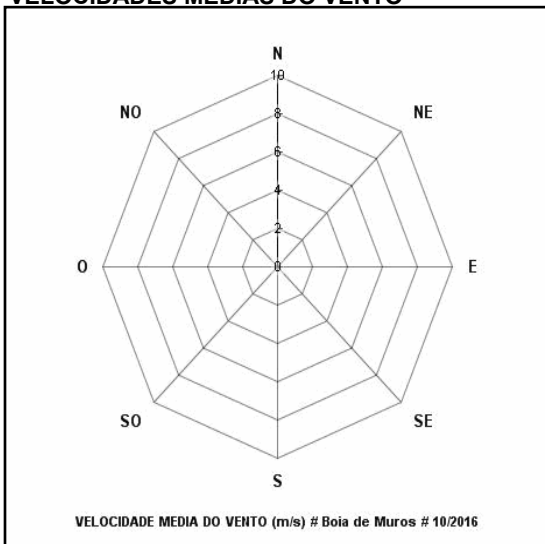

Informe mensual da estación **Boia de Muros**
[Data: **01/10/2016** - Sección: **Atmósfera** - WMO: **-9999**]

DATOS METEOROLÓXICOS DIARIOS

	VV	GT	TMED	TMAX	TMIN	HRMED	HRMAX	HRMIN
	km/h	km/h	°C	°C	°C	%	%	%
01/10/2016	--	--	--	16.29	--	--	--	--
02/10/2016	--	--	--	15.9€	--	--	--	--
03/10/2016	--	--	--	16.57	--	--	--	--
04/10/2016	--	--	--	18.87	--	--	--	--
05/10/2016	--	--	--	19.06	--	--	--	--
06/10/2016	--	--	--	17.11	--	--	--	--
07/10/2016	--	--	--	15.86	--	--	--	--
08/10/2016	--	--	--	--	--	--	--	--
09/10/2016	--	--	--	--	--	--	--	--
10/10/2016	--	--	--	16.2€	--	--	--	--
11/10/2016	--	--	--	--	--	--	--	--
12/10/2016	--	--	--	16.9€	--	--	--	--
13/10/2016	--	--	--	16.64	--	--	--	--
14/10/2016	--	--	--	--	--	--	--	--
15/10/2016	--	--	--	--	--	--	--	--
16/10/2016	--	--	--	--	--	--	--	--
17/10/2016	--	--	--	--	--	--	--	--
18/10/2016	--	--	--	--	--	--	--	--
19/10/2016	--	--	--	--	--	--	--	--
20/10/2016	--	--	--	--	--	--	--	--
21/10/2016	--	--	--	--	--	--	--	--
22/10/2016	--	--	--	--	--	--	--	--
23/10/2016	--	--	--	16.56	--	--	--	--
24/10/2016	--	--	--	--	--	--	--	--
25/10/2016	--	--	--	--	--	--	--	--
26/10/2016	--	--	--	--	--	--	--	--
27/10/2016	--	--	--	--	--	--	--	--
28/10/2016	--	--	--	--	--	--	--	--
29/10/2016	--	--	--	19.82	--	--	--	--
30/10/2016	--	--	--	18.37	--	--	--	--
31/10/2016	--	--	--	--	--	--	--	--

DATOS METEOROLÓXICOS MENSUAIS

--

VELOCIDADES MEDIAS DO VENTO

ROSA DOS VENTOS

Informe mensual da estación **Boia de Muros**
[Data: 01/10/2016 - Sección: Océano - WMO: -9999]

RESUMO DOS DATOS DIARIOS
TEMPERATURA SUPERFICIAL