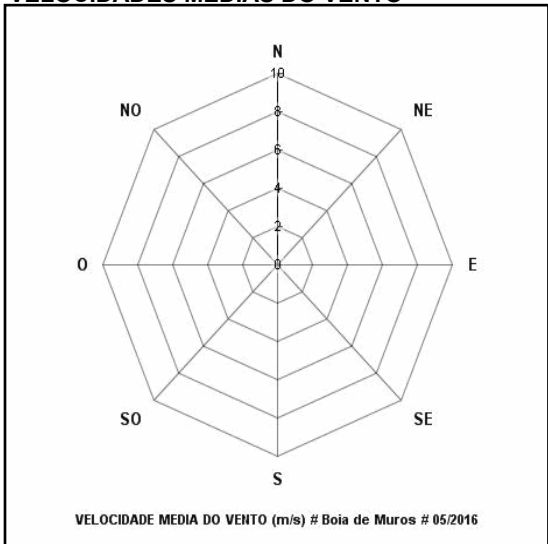

Informe mensual da estación **Boia de Muros**  
[Data: **01/05/2016** - Sección: **Atmósfera** - WMO: **-9999**]

**DATOS METEOROLÓXICOS DIARIOS**

	VV	GT	TMED	TMAX	TMIN	HRMED	HRMAX	HRMIN
	km/h	km/h	°C	°C	°C	%	%	%
01/05/2016	--	--	--	--	--	--	--	--
02/05/2016	--	--	--	--	--	--	--	--
03/05/2016	--	--	--	--	--	--	--	--
04/05/2016	--	--	--	--	--	--	--	--
05/05/2016	--	--	--	--	--	--	--	--
06/05/2016	--	--	--	--	--	--	--	--
07/05/2016	--	--	--	--	--	--	--	--
08/05/2016	--	--	--	--	--	--	--	--
09/05/2016	--	--	--	--	--	--	--	--
10/05/2016	--	--	--	--	--	--	--	--
11/05/2016	--	--	--	--	--	--	--	--
12/05/2016	--	--	--	--	--	--	--	--
13/05/2016	--	--	--	--	--	--	--	--
14/05/2016	--	--	--	--	--	--	--	--
15/05/2016	--	--	--	--	--	--	--	--
16/05/2016	--	--	--	--	--	--	--	--
17/05/2016	--	--	--	--	--	--	--	--
18/05/2016	--	--	--	--	--	--	--	--
19/05/2016	--	--	--	--	--	--	--	--
20/05/2016	--	--	--	--	--	--	--	--
21/05/2016	--	--	--	--	--	--	--	--
22/05/2016	--	--	--	--	--	--	--	--
23/05/2016	--	--	--	--	--	--	--	--
24/05/2016	--	--	--	--	--	--	--	--
25/05/2016	--	--	--	--	--	--	--	--
26/05/2016	--	--	--	--	--	--	--	--
27/05/2016	--	--	--	--	--	--	--	--
28/05/2016	--	--	--	--	--	--	--	--
29/05/2016	--	--	--	--	--	--	--	--
30/05/2016	--	--	--	--	--	--	--	--
31/05/2016	--	--	--	--	--	--	--	--

**DATOS METEOROLÓXICOS MENSUAIS**

--

**VELOCIDADES MEDIAS DO VENTO**

**ROSA DOS VENTOS**

Informe mensual da estación **Boia de Muros**  
[Data: **01/05/2016** - Sección: **Océano** - WMO: **-9999**]

**RESUMO DOS DATOS DIARIOS**  
**TEMPERATURA SUPERFICIAL**