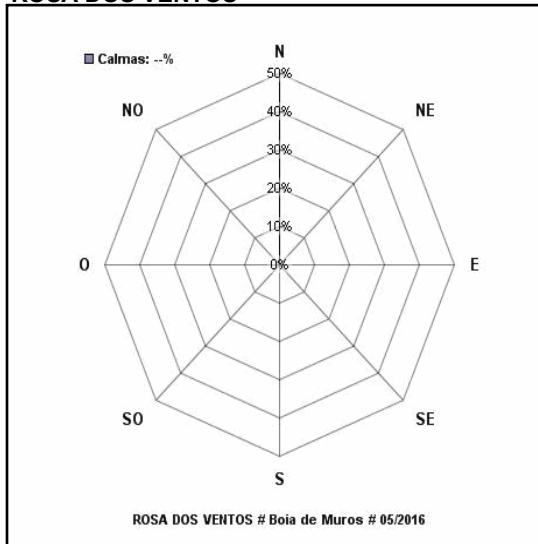

Informe mensual da estación **Boia de Muros**  
[Data: **01/05/2016** - Sección: **Atmósfera** - WMO: **-9999**]

**DATOS METEOROLÓXICOS DIARIOS**

	VV	GT	TMED	TMAX	TMIN	HRMED	HRMAX	HRMIN
	km/h	km/h	°C	°C	°C	%	%	%
01/05/2016	--	--	--	--	--	--	--	--
02/05/2016	--	--	--	--	--	--	--	--
03/05/2016	--	--	--	--	--	--	--	--
04/05/2016	--	--	--	--	--	--	--	--
05/05/2016	--	--	--	--	--	--	--	--
06/05/2016	--	--	--	--	--	--	--	--
07/05/2016	--	--	--	--	--	--	--	--
08/05/2016	--	--	--	--	--	--	--	--
09/05/2016	--	--	--	--	--	--	--	--
10/05/2016	--	--	--	--	--	--	--	--
11/05/2016	--	--	--	--	--	--	--	--
12/05/2016	--	--	--	--	--	--	--	--
13/05/2016	--	--	--	--	--	--	--	--
14/05/2016	--	--	--	--	--	--	--	--
15/05/2016	--	--	--	--	--	--	--	--
16/05/2016	--	--	--	--	--	--	--	--
17/05/2016	--	--	--	--	--	--	--	--
18/05/2016	--	--	--	--	--	--	--	--
19/05/2016	--	--	--	--	--	--	--	--
20/05/2016	--	--	--	--	--	--	--	--
21/05/2016	--	--	--	--	--	--	--	--
22/05/2016	--	--	--	--	--	--	--	--
23/05/2016	--	--	--	--	--	--	--	--
24/05/2016	--	--	--	--	--	--	--	--
25/05/2016	--	--	--	--	--	--	--	--
26/05/2016	--	--	--	--	--	--	--	--
27/05/2016	--	--	--	--	--	--	--	--
28/05/2016	--	--	--	--	--	--	--	--
29/05/2016	--	--	--	--	--	--	--	--
30/05/2016	--	--	--	--	--	--	--	--
31/05/2016	--	--	--	--	--	--	--	--

**DATOS METEOROLÓXICOS MENSUAIS**

--

**VELOCIDADES MEDIAS DO VENTO**

**ROSA DOS VENTOS**

Informe mensual da estación **Boia de Muros**  
[Data: **01/05/2016** - Sección: **Océano** - WMO: **-9999**]

**RESUMO DOS DATOS DIARIOS**  
**TEMPERATURA SUPERFICIAL**