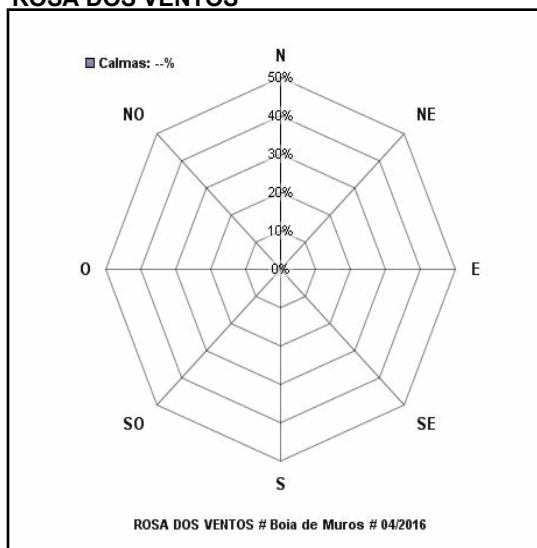

Informe mensual da estación **Boia de Muros**
[Data: **01/04/2016** - Sección: **Atmósfera** - WMO: **-9999**]

DATOS METEOROLÓXICOS DIARIOS

	VV	GT	TMED	TMAX	TMIN	HRMED	HRMAX	HRMIN
	km/h	km/h	°C	°C	°C	%	%	%
01/04/2016	--	--	--	11.78	--	--	--	--
02/04/2016	0.86	0.97	11.61	12.61	10.0	80.34	90.00	72.00
03/04/2016	0.86	0.97	11.61	12.60	9.53	72.92	91.00	61.00
04/04/2016	--	--	--	18.21	--	--	--	--
05/04/2016	--	--	--	14.73	--	--	--	--
06/04/2016	0.86	0.97	12.36	16.52	9.5	77.62	87.00	63.00
07/04/2016	0.86	0.97	12.09	13.50	10.68	64.37	73.00	52.00
08/04/2016	--	--	--	12.38	--	--	--	--
09/04/2016	0.86	0.97	10.90	11.93	9.92	75.86	94.00	60.00
10/04/2016	0.86	2.27	9.80	10.54	7.5	76.42	89.00	64.00
11/04/2016	0.86	0.97	10.06	11.80	4.63	76.72	94.00	62.00
12/04/2016	0.86	0.97	11.78	13.32	9.5	78.32	87.00	70.00
13/04/2016	0.86	0.97	12.90	14.04	9.73	80.15	85.00	71.00
14/04/2016	--	--	--	13.52	--	--	--	--
15/04/2016	0.86	0.97	12.32	14.75	10.89	84.18	91.00	75.00
16/04/2016	--	--	--	--	--	--	--	--
17/04/2016	--	--	--	16.69	--	--	--	--
18/04/2016	0.86	0.97	14.56	18.97	9.5	63.39	76.00	38.00
19/04/2016	--	--	--	--	--	--	--	--
20/04/2016	--	--	--	15.70	--	--	--	--
21/04/2016	0.86	0.97	14.24	14.73	13.72	83.54	88.00	75.00
22/04/2016	0.86	0.97	13.82	14.95	11.5	83.49	89.00	73.00
23/04/2016	0.86	0.97	13.85	16.65	12.29	79.36	91.00	62.00
24/04/2016	0.86	0.97	14.10	17.80	10.7	69.10	84.00	51.00
25/04/2016	--	--	--	--	--	--	--	--
26/04/2016	--	--	--	18.67	--	--	--	--
27/04/2016	0.86	0.97	12.71	15.98	10.67	66.93	77.00	55.00
28/04/2016	--	--	--	--	--	--	--	--
29/04/2016	--	--	--	--	--	--	--	--
30/04/2016	--	--	--	--	--	--	--	--

DATOS METEOROLÓXICOS MENSUAIS

Temperatura máxima	19.0°C
Data	18/04/2016
Temperatura máxima media	14.7°C

VELOCIDADES MEDIAS DO VENTO

ROSA DOS VENTOS

Informe mensual da estación **Boia de Muros**
[Data: 01/04/2016 - Sección: Océano - WMO: -9999]