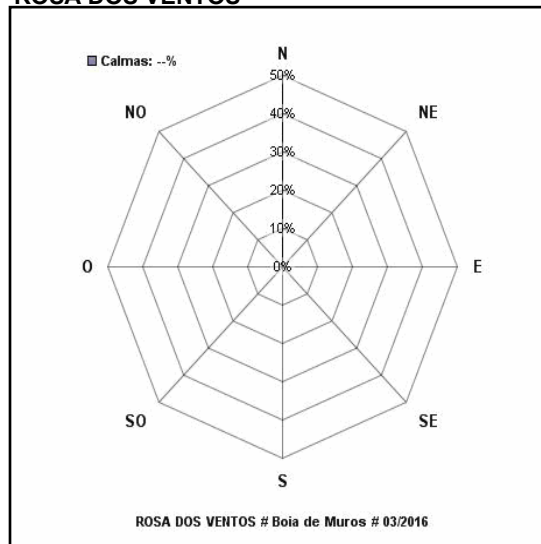

Informe mensual da estación **Boia de Muros**
[Data: **01/03/2016** - Sección: **Atmósfera** - WMO: **-9999**]

DATOS METEOROLÓXICOS DIARIOS

	VV	GT	TMED	TMAX	TMIN	HRMED	HRMAX	HRMIN
	km/h	km/h	°C	°C	°C	%	%	%
01/03/2016	--	--	--	12.62	--	--	--	--
02/03/2016	0.86	0.97	12.49	13.83	11.3	77.72	94.00	58.00
03/03/2016	--	--	--	--	--	--	--	--
04/03/2016	--	--	--	12.03	--	--	--	--
05/03/2016	--	--	--	11.44	--	--	--	--
06/03/2016	--	--	--	12.18	--	--	--	--
07/03/2016	--	--	--	--	--	--	--	--
08/03/2016	--	--	--	12.20	--	--	--	--
09/03/2016	0.86	--	11.89	13.10	10.71	72.63	94.00	52.00
10/03/2016	--	--	--	--	--	--	--	--
11/03/2016	--	--	--	--	--	--	--	--
12/03/2016	--	--	--	--	--	--	--	--
13/03/2016	--	--	--	13.73	--	--	--	--
14/03/2016	0.86	0.97	11.21	13.95	8.8	63.15	77.00	51.00
15/03/2016	0.86	0.97	11.43	14.21	9.31	71.95	83.00	41.00
16/03/2016	0.86	0.97	11.21	15.76	8.0	67.65	82.00	47.00
17/03/2016	--	--	--	12.96	--	--	--	--
18/03/2016	0.86	--	10.14	11.44	8.6	83.34	90.00	76.00
19/03/2016	0.86	0.97	11.48	13.15	10.00	85.90	92.00	75.00
20/03/2016	0.86	0.97	11.31	12.70	9.3	77.11	89.00	70.00
21/03/2016	--	--	--	--	--	--	--	--
22/03/2016	--	--	--	--	--	--	--	--
23/03/2016	--	--	--	13.22	--	--	--	--
24/03/2016	0.86	0.97	11.25	14.47	9.2	69.32	81.00	55.00
25/03/2016	0.86	0.97	12.24	13.16	10.57	87.90	96.00	79.00
26/03/2016	--	--	--	--	--	--	--	--
27/03/2016	--	--	--	13.14	--	--	--	--
28/03/2016	0.86	0.97	13.04	13.56	11.6	87.37	95.00	70.00
29/03/2016	--	--	--	--	--	--	--	--
30/03/2016	--	--	--	--	--	--	--	--
31/03/2016	--	--	--	12.91	--	--	--	--

DATOS METEOROLÓXICOS MENSUAIS

Temperatura máxima	15.8°C
Data	16/03/2016
Temperatura máxima media	13.1°C

VELOCIDADES MEDIAS DO VENTO

ROSA DOS VENTOS

Informe mensual da estación **Boia de Muros**
[Data: 01/03/2016 - Sección: Océano - WMO: -9999]