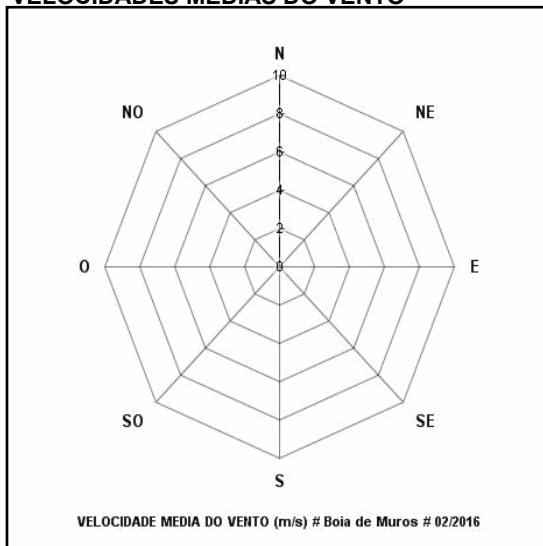

Informe mensual da estación **Boia de Muros**
[Data: **01/02/2016** - Sección: **Atmósfera** - WMO: **-9999**]

DATOS METEOROLÓXICOS DIARIOS

	VV	GT	TMED	TMAX	TMIN	HRMED	HRMAX	HRMIN
	km/h	km/h	°C	°C	°C	%	%	%
01/02/2016	--	--	--	--	--	--	--	--
02/02/2016	--	--	--	--	--	--	--	--
03/02/2016	--	--	--	--	--	--	--	--
04/02/2016	--	--	--	--	--	--	--	--
05/02/2016	--	--	--	--	--	--	--	--
06/02/2016	--	--	--	--	--	--	--	--
07/02/2016	--	--	--	--	--	--	--	--
08/02/2016	--	--	--	--	--	--	--	--
09/02/2016	--	--	--	--	--	--	--	--
10/02/2016	--	--	--	--	--	--	--	--
11/02/2016	--	--	--	--	--	--	--	--
12/02/2016	--	--	--	--	--	--	--	--
13/02/2016	--	--	--	--	--	--	--	--
14/02/2016	--	--	--	--	--	--	--	--
15/02/2016	--	--	--	--	--	--	--	--
16/02/2016	--	--	--	--	--	--	--	--
17/02/2016	--	--	--	--	--	--	--	--
18/02/2016	--	--	--	--	--	--	--	--
19/02/2016	--	--	--	--	--	--	--	--
20/02/2016	--	--	--	--	--	--	--	--
21/02/2016	--	--	--	--	--	--	--	--
22/02/2016	--	--	--	--	--	--	--	--
23/02/2016	--	--	--	--	--	--	--	--
24/02/2016	--	--	--	12.84	--	--	--	--
25/02/2016	--	--	--	12.48	--	--	--	--
26/02/2016	--	--	--	--	--	--	--	--
27/02/2016	--	--	--	10.84	--	--	--	--
28/02/2016	--	--	--	--	--	--	--	--
29/02/2016	--	--	--	--	--	--	--	--

DATOS METEOROLÓXICOS MENSUAIS

--

VELOCIDADES MEDIAS DO VENTO

ROSA DOS VENTOS

Informe mensual da estación **Boia de Muros**
[Data: 01/02/2016 - Sección: Océano - WMO: -9999]

RESUMO DOS DATOS DIARIOS
TEMPERATURA SUPERFICIAL