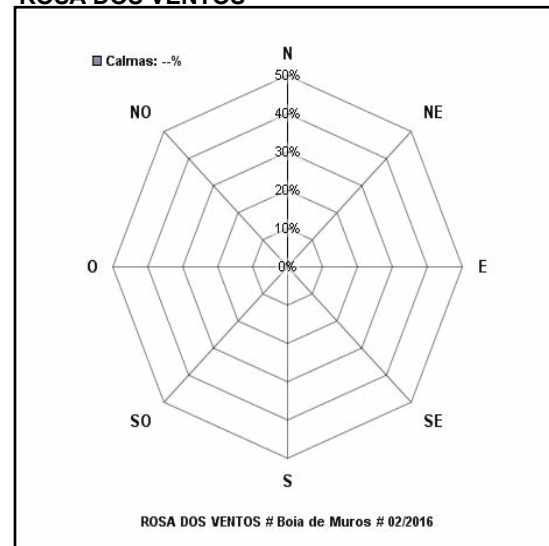

Informe mensual da estación **Boia de Muros**
[Data: **01/02/2016** - Sección: **Atmósfera** - WMO: **-9999**]

DATOS METEOROLÓXICOS DIARIOS

	VV	GT	TMED	TMAX	TMIN	HRMED	HRMAX	HRMIN
	km/h	km/h	°C	°C	°C	%	%	%
01/02/2016	--	--	--	--	--	--	--	--
02/02/2016	--	--	--	--	--	--	--	--
03/02/2016	--	--	--	--	--	--	--	--
04/02/2016	--	--	--	--	--	--	--	--
05/02/2016	--	--	--	--	--	--	--	--
06/02/2016	--	--	--	--	--	--	--	--
07/02/2016	--	--	--	--	--	--	--	--
08/02/2016	--	--	--	--	--	--	--	--
09/02/2016	--	--	--	--	--	--	--	--
10/02/2016	--	--	--	--	--	--	--	--
11/02/2016	--	--	--	--	--	--	--	--
12/02/2016	--	--	--	--	--	--	--	--
13/02/2016	--	--	--	--	--	--	--	--
14/02/2016	--	--	--	--	--	--	--	--
15/02/2016	--	--	--	--	--	--	--	--
16/02/2016	--	--	--	--	--	--	--	--
17/02/2016	--	--	--	--	--	--	--	--
18/02/2016	--	--	--	--	--	--	--	--
19/02/2016	--	--	--	--	--	--	--	--
20/02/2016	--	--	--	--	--	--	--	--
21/02/2016	--	--	--	--	--	--	--	--
22/02/2016	--	--	--	--	--	--	--	--
23/02/2016	--	--	--	--	--	--	--	--
24/02/2016	--	--	--	12.84	--	--	--	--
25/02/2016	--	--	--	12.48	--	--	--	--
26/02/2016	--	--	--	--	--	--	--	--
27/02/2016	--	--	--	10.84	--	--	--	--
28/02/2016	--	--	--	--	--	--	--	--
29/02/2016	--	--	--	--	--	--	--	--

DATOS METEOROLÓXICOS MENSUAIS

--

VELOCIDADES MEDIAS DO VENTO

ROSA DOS VENTOS

Informe mensual da estación **Boia de Muros**
[Data: 01/02/2016 - Sección: Océano - WMO: -9999]

RESUMO DOS DATOS DIARIOS
TEMPERATURA SUPERFICIAL