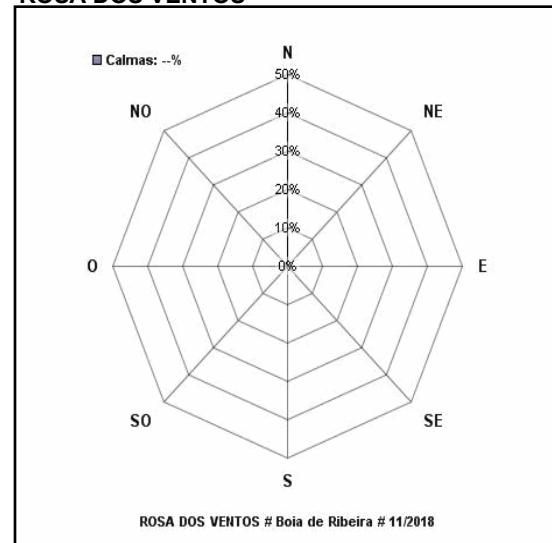

Informe mensual da estación **Boia de Ribeira**
[Data: **01/11/2018** - Sección: **Atmósfera** - WMO: **6201062**]

DATOS METEOROLÓXICOS DIARIOS

	VV	GT	TMED	TMAX	TMIN	HRMED	HRMAX	HRMIN
	km/h	km/h	°C	°C	°C	%	%	%
01/11/2018	--	--	--	--	--	--	--	--
02/11/2018	--	--	--	--	--	--	--	--
03/11/2018	--	--	--	--	--	--	--	--
04/11/2018	--	--	--	--	--	--	--	--
05/11/2018	--	--	--	--	--	--	--	--
06/11/2018	--	--	--	--	--	--	--	--
07/11/2018	--	--	--	--	--	--	--	--
08/11/2018	--	--	--	--	--	--	--	--
09/11/2018	--	--	--	--	--	--	--	--
10/11/2018	--	--	--	--	--	--	--	--
11/11/2018	--	--	--	--	--	--	--	--
12/11/2018	--	--	--	--	--	--	--	--
13/11/2018	--	--	--	--	--	--	--	--
14/11/2018	--	--	--	16.9€	--	--	--	--
15/11/2018	2.05	11.95	13.63	18.37	11.65	80.97	93.00	63.00
16/11/2018	2.41	18.11	13.50	18.71	11.4	85.09	96.00	57.00
17/11/2018	2.81	33.16	14.76	17.92	12.18	77.35	93.00	53.00
18/11/2018	7.27	42.84	14.39	15.63	12.5	72.47	81.00	63.00
19/11/2018	1.58	11.81	12.82	14.40	11.75	84.99	99.00	77.00
20/11/2018	2.27	18.83	11.62	12.51	10.2	85.44	99.00	75.00
21/11/2018	4.75	60.12	11.08	13.09	8.65	75.66	90.00	61.00
22/11/2018	10.19	67.03	11.41	12.73	8.7	74.33	84.00	62.00
23/11/2018	3.64	42.88	10.98	12.55	8.66	80.94	100.00	65.00
24/11/2018	13.14	83.70	11.79	13.10	9.5	78.52	86.00	70.00
25/11/2018	5.00	68.65	8.83	12.53	6.44	78.05	92.00	65.00
26/11/2018	9.25	91.91	11.79	13.30	10.8	71.94	100.00	53.00
27/11/2018	23.69	59.87	12.17	13.00	10.94	77.81	81.00	73.00
28/11/2018	43.88	79.92	13.08	13.63	12.0	75.19	85.00	68.00
29/11/2018	--	84.92	12.04	12.70	10.96	82.31	91.00	72.00
30/11/2018	1.80	13.50	10.56	11.47	8.2	79.47	94.00	70.00

DATOS METEOROLÓXICOS MENSUAIS

--

VELOCIDADES MEDIAS DO VENTO

ROSA DOS VENTOS

Informe mensual da estación **Boia de Ribeira**
[Data: 01/11/2018 - Sección: **Océano** - WMO: 6201062]

RESUMO DOS DATOS DIARIOS
TEMPERATURA SUPERFICIAL