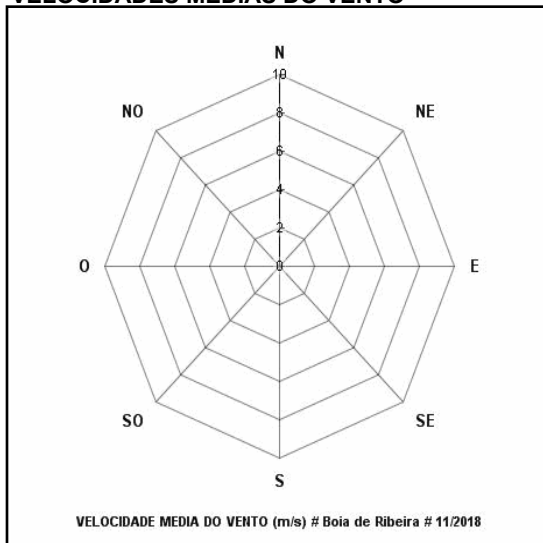

Informe mensual da estación **Boia de Ribeira**
[Data: **01/11/2018** - Sección: **Atmósfera** - WMO: **6201062**]

DATOS METEOROLÓXICOS DIARIOS

	VV	GT	TMED	TMAX	TMIN	HRMED	HRMAX	HRMIN
	km/h	km/h	°C	°C	°C	%	%	%
01/11/2018	--	--	--	--	--	--	--	--
02/11/2018	--	--	--	--	--	--	--	--
03/11/2018	--	--	--	--	--	--	--	--
04/11/2018	--	--	--	--	--	--	--	--
05/11/2018	--	--	--	--	--	--	--	--
06/11/2018	--	--	--	--	--	--	--	--
07/11/2018	--	--	--	--	--	--	--	--
08/11/2018	--	--	--	--	--	--	--	--
09/11/2018	--	--	--	--	--	--	--	--
10/11/2018	--	--	--	--	--	--	--	--
11/11/2018	--	--	--	--	--	--	--	--
12/11/2018	--	--	--	--	--	--	--	--
13/11/2018	--	--	--	--	--	--	--	--
14/11/2018	--	--	--	16.9€	--	--	--	--
15/11/2018	2.05	11.95	13.63	18.37	11.65	80.97	93.00	63.00
16/11/2018	2.41	18.11	13.50	18.71	11.4	85.09	96.00	57.00
17/11/2018	2.81	33.16	14.76	17.92	12.18	77.35	93.00	53.00
18/11/2018	7.27	42.84	14.39	15.63	12.5	72.47	81.00	63.00
19/11/2018	1.58	11.81	12.82	14.40	11.75	84.99	99.00	77.00
20/11/2018	2.27	18.83	11.62	12.51	10.2	85.44	99.00	75.00
21/11/2018	4.75	60.12	11.08	13.09	8.65	75.66	90.00	61.00
22/11/2018	10.19	67.03	11.41	12.73	8.7	74.33	84.00	62.00
23/11/2018	3.64	42.88	10.98	12.55	8.66	80.94	100.00	65.00
24/11/2018	13.14	83.70	11.79	13.10	9.5	78.52	86.00	70.00
25/11/2018	5.00	68.65	8.83	12.53	6.44	78.05	92.00	65.00
26/11/2018	9.25	91.91	11.79	13.30	10.8	71.94	100.00	53.00
27/11/2018	23.69	59.87	12.17	13.00	10.94	77.81	81.00	73.00
28/11/2018	43.88	79.92	13.08	13.63	12.0	75.19	85.00	68.00
29/11/2018	--	84.92	12.04	12.70	10.96	82.31	91.00	72.00
30/11/2018	1.80	13.50	10.56	11.47	8.2	79.47	94.00	70.00

DATOS METEOROLÓXICOS MENSUAIS

--

VELOCIDADES MEDIAS DO VENTO

ROSA DOS VENTOS

Informe mensual da estación **Boia de Ribeira**
[Data: 01/11/2018 - Sección: **Océano** - WMO: 6201062]

RESUMO DOS DATOS DIARIOS
TEMPERATURA SUPERFICIAL