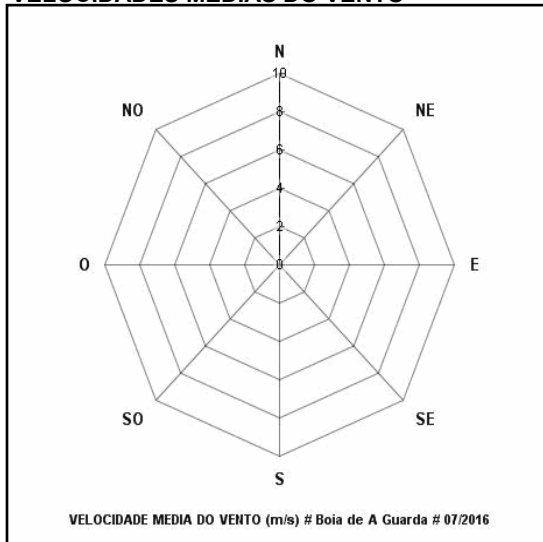

Informe mensual da estación **Boia de A Guarda**
[Data: **01/07/2016** - Sección: **Atmósfera** - WMO: **6201031**]

DATOS METEOROLÓXICOS DIARIOS

	VV	GT	TMED	TMAX	TMIN	HRMED	HRMAX	HRMIN
	km/h	km/h	°C	°C	°C	%	%	%
01/07/2016	28.12	49.82	15.81	17.01	14.37	92.78	98.00	85.00
02/07/2016	36.65	56.27	15.76	17.33	14.6	85.06	91.00	78.00
03/07/2016	32.87	48.35	16.37	17.52	15.24	81.96	88.00	75.00
04/07/2016	17.14	36.76	16.81	18.22	15.2	88.25	94.00	76.00
05/07/2016	16.31	30.28	17.53	19.35	15.52	88.72	95.00	72.00
06/07/2016	20.56	46.66	19.94	21.11	17.3	82.61	91.00	68.00
07/07/2016	--	--	--	--	--	--	--	--
08/07/2016	--	--	--	--	--	--	--	--
09/07/2016	--	--	--	--	--	--	--	--
10/07/2016	--	--	--	--	--	--	--	--
11/07/2016	--	--	--	--	--	--	--	--
12/07/2016	--	--	--	--	--	--	--	--
13/07/2016	--	--	--	--	--	--	--	--
14/07/2016	--	--	--	--	--	--	--	--
15/07/2016	--	--	--	--	--	--	--	--
16/07/2016	--	--	--	--	--	--	--	--
17/07/2016	--	--	--	--	--	--	--	--
18/07/2016	--	--	--	--	--	--	--	--
19/07/2016	--	--	--	--	--	--	--	--
20/07/2016	--	--	--	--	--	--	--	--
21/07/2016	--	--	--	--	--	--	--	--
22/07/2016	--	--	--	--	--	--	--	--
23/07/2016	--	--	--	--	--	--	--	--
24/07/2016	--	--	--	--	--	--	--	--
25/07/2016	--	--	--	--	--	--	--	--
26/07/2016	--	--	--	--	--	--	--	--
27/07/2016	--	--	--	--	--	--	--	--
28/07/2016	--	--	--	--	--	--	--	--
29/07/2016	--	--	--	--	--	--	--	--
30/07/2016	--	--	--	--	--	--	--	--
31/07/2016	--	--	--	--	--	--	--	--

DATOS METEOROLÓXICOS MENSUAIS

--

VELOCIDADES MEDIAS DO VENTO

ROSA DOS VENTOS

Informe mensual da estación **Boia de A Guarda**
[Data: 01/07/2016 - Sección: Océano - WMO: 6201031]

RESUMO DOS DATOS DIARIOS
TEMPERATURA SUPERFICIAL