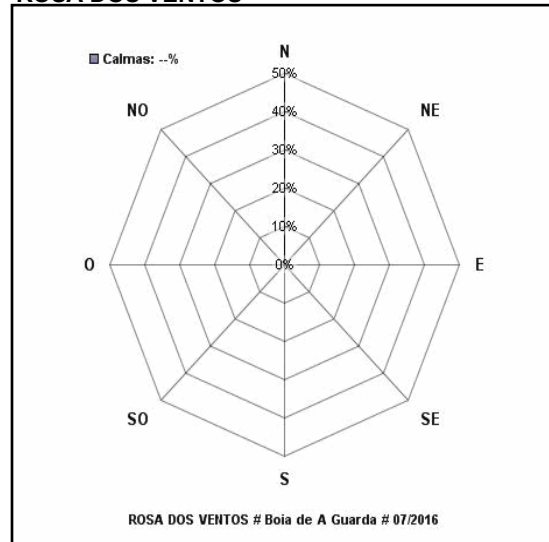

Informe mensual da estación **Boia de A Guarda**
[Data: **01/07/2016** - Sección: **Atmósfera** - WMO: **6201031**]

DATOS METEOROLÓXICOS DIARIOS

	VV	GT	TMED	TMAX	TMIN	HRMED	HRMAX	HRMIN
	km/h	km/h	°C	°C	°C	%	%	%
01/07/2016	28.12	49.82	15.81	17.01	14.37	92.78	98.00	85.00
02/07/2016	36.65	56.27	15.76	17.33	14.6	85.06	91.00	78.00
03/07/2016	32.87	48.35	16.37	17.52	15.24	81.96	88.00	75.00
04/07/2016	17.14	36.76	16.81	18.22	15.2	88.25	94.00	76.00
05/07/2016	16.31	30.28	17.53	19.35	15.52	88.72	95.00	72.00
06/07/2016	20.56	46.66	19.94	21.11	17.3	82.61	91.00	68.00
07/07/2016	--	--	--	--	--	--	--	--
08/07/2016	--	--	--	--	--	--	--	--
09/07/2016	--	--	--	--	--	--	--	--
10/07/2016	--	--	--	--	--	--	--	--
11/07/2016	--	--	--	--	--	--	--	--
12/07/2016	--	--	--	--	--	--	--	--
13/07/2016	--	--	--	--	--	--	--	--
14/07/2016	--	--	--	--	--	--	--	--
15/07/2016	--	--	--	--	--	--	--	--
16/07/2016	--	--	--	--	--	--	--	--
17/07/2016	--	--	--	--	--	--	--	--
18/07/2016	--	--	--	--	--	--	--	--
19/07/2016	--	--	--	--	--	--	--	--
20/07/2016	--	--	--	--	--	--	--	--
21/07/2016	--	--	--	--	--	--	--	--
22/07/2016	--	--	--	--	--	--	--	--
23/07/2016	--	--	--	--	--	--	--	--
24/07/2016	--	--	--	--	--	--	--	--
25/07/2016	--	--	--	--	--	--	--	--
26/07/2016	--	--	--	--	--	--	--	--
27/07/2016	--	--	--	--	--	--	--	--
28/07/2016	--	--	--	--	--	--	--	--
29/07/2016	--	--	--	--	--	--	--	--
30/07/2016	--	--	--	--	--	--	--	--
31/07/2016	--	--	--	--	--	--	--	--

DATOS METEOROLÓXICOS MENSUAIS

--

VELOCIDADES MEDIAS DO VENTO

ROSA DOS VENTOS

Informe mensual da estación **Boia de A Guarda**
[Data: 01/07/2016 - Sección: Océano - WMO: 6201031]

RESUMO DOS DATOS DIARIOS
TEMPERATURA SUPERFICIAL