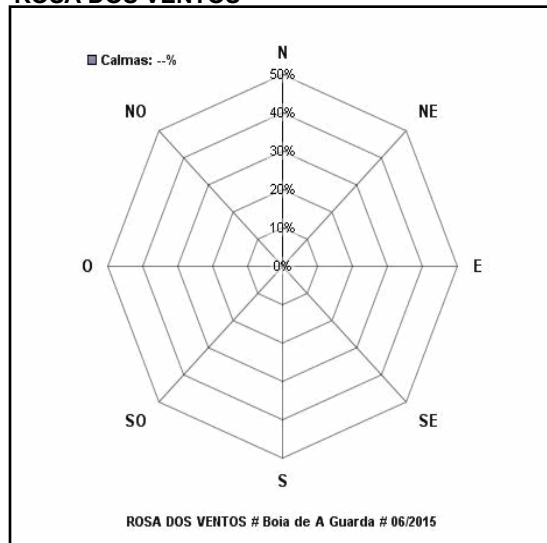

Informe mensual da estación **Boia de A Guarda**
[Data: **01/06/2015** - Sección: **Atmósfera** - WMO: **6201031**]

DATOS METEOROLÓXICOS DIARIOS

	VV	GT	TMED	TMAX	TMIN	HRMED	HRMAX	HRMIN
	km/h	km/h	°C	°C	°C	%	%	%
01/06/2015	--	--	--	--	--	--	--	--
02/06/2015	--	--	--	--	--	--	--	--
03/06/2015	--	--	--	--	--	--	--	--
04/06/2015	--	--	--	--	--	--	--	--
05/06/2015	--	--	--	--	--	--	--	--
06/06/2015	--	--	--	--	--	--	--	--
07/06/2015	--	--	--	--	--	--	--	--
08/06/2015	--	--	--	--	--	--	--	--
09/06/2015	--	--	--	--	--	--	--	--
10/06/2015	--	--	--	--	--	--	--	--
11/06/2015	--	--	--	--	--	--	--	--
12/06/2015	--	--	--	--	--	--	--	--
13/06/2015	--	--	--	--	--	--	--	--
14/06/2015	--	--	--	--	--	--	--	--
15/06/2015	--	--	--	--	--	--	--	--
16/06/2015	--	--	--	--	--	--	--	--
17/06/2015	--	--	--	--	--	--	--	--
18/06/2015	--	--	--	--	--	--	--	--
19/06/2015	--	--	--	--	--	--	--	--
20/06/2015	--	--	--	--	--	--	--	--
21/06/2015	--	--	--	--	--	--	--	--
22/06/2015	--	--	--	--	--	--	--	--
23/06/2015	--	--	--	--	--	--	--	--
24/06/2015	--	--	--	--	--	--	--	--
25/06/2015	--	--	--	--	--	--	--	--
26/06/2015	--	--	--	--	--	--	--	--
27/06/2015	--	--	--	--	--	--	--	--
28/06/2015	--	--	--	--	--	--	--	--
29/06/2015	--	--	--	--	--	--	--	--
30/06/2015	--	--	--	--	--	--	--	--

DATOS METEOROLÓXICOS MENSUAIS

--

VELOCIDADES MEDIAS DO VENTO

ROSA DOS VENTOS

Informe mensual da estación **Boia de A Guarda**
[Data: 01/06/2015 - Sección: Océano - WMO: 6201031]

RESUMO DOS DATOS DIARIOS
TEMPERATURA SUPERFICIAL