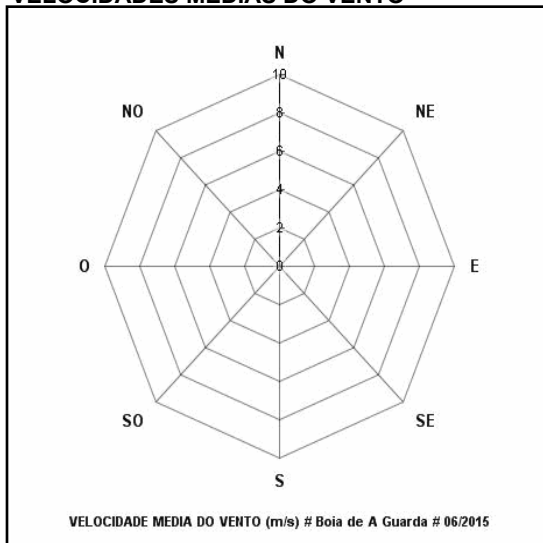

Informe mensual da estación **Boia de A Guarda**
[Data: **01/06/2015** - Sección: **Atmósfera** - WMO: **6201031**]

DATOS METEOROLÓXICOS DIARIOS

	VV	GT	TMED	TMAX	TMIN	HRMED	HRMAX	HRMIN
	km/h	km/h	°C	°C	°C	%	%	%
01/06/2015	--	--	--	--	--	--	--	--
02/06/2015	--	--	--	--	--	--	--	--
03/06/2015	--	--	--	--	--	--	--	--
04/06/2015	--	--	--	--	--	--	--	--
05/06/2015	--	--	--	--	--	--	--	--
06/06/2015	--	--	--	--	--	--	--	--
07/06/2015	--	--	--	--	--	--	--	--
08/06/2015	--	--	--	--	--	--	--	--
09/06/2015	--	--	--	--	--	--	--	--
10/06/2015	--	--	--	--	--	--	--	--
11/06/2015	--	--	--	--	--	--	--	--
12/06/2015	--	--	--	--	--	--	--	--
13/06/2015	--	--	--	--	--	--	--	--
14/06/2015	--	--	--	--	--	--	--	--
15/06/2015	--	--	--	--	--	--	--	--
16/06/2015	--	--	--	--	--	--	--	--
17/06/2015	--	--	--	--	--	--	--	--
18/06/2015	--	--	--	--	--	--	--	--
19/06/2015	--	--	--	--	--	--	--	--
20/06/2015	--	--	--	--	--	--	--	--
21/06/2015	--	--	--	--	--	--	--	--
22/06/2015	--	--	--	--	--	--	--	--
23/06/2015	--	--	--	--	--	--	--	--
24/06/2015	--	--	--	--	--	--	--	--
25/06/2015	--	--	--	--	--	--	--	--
26/06/2015	--	--	--	--	--	--	--	--
27/06/2015	--	--	--	--	--	--	--	--
28/06/2015	--	--	--	--	--	--	--	--
29/06/2015	--	--	--	--	--	--	--	--
30/06/2015	--	--	--	--	--	--	--	--

DATOS METEOROLÓXICOS MENSUAIS

--

VELOCIDADES MEDIAS DO VENTO

ROSA DOS VENTOS

Informe mensual da estación **Boia de A Guarda**
[Data: 01/06/2015 - Sección: Océano - WMO: 6201031]

RESUMO DOS DATOS DIARIOS
TEMPERATURA SUPERFICIAL