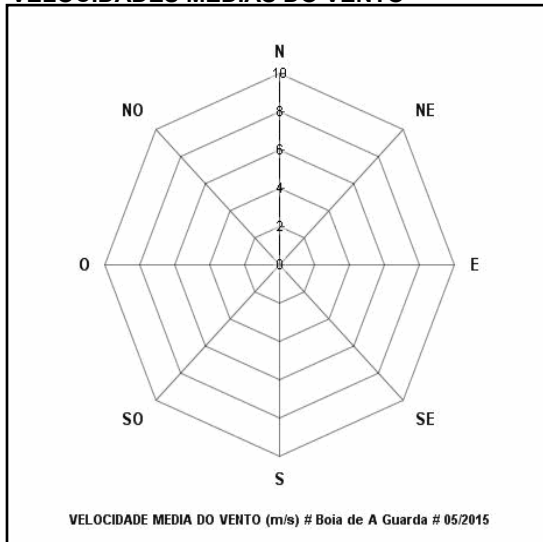

Informe mensual da estación **Boia de A Guarda**
[Data: **01/05/2015** - Sección: **Atmósfera** - WMO: **6201031**]

DATOS METEOROLÓXICOS DIARIOS

	VV	GT	TMED	TMAX	TMIN	HRMED	HRMAX	HRMIN
	km/h	km/h	°C	°C	°C	%	%	%
01/05/2015	--	--	--	--	--	--	--	--
02/05/2015	--	--	--	--	--	--	--	--
03/05/2015	--	--	--	--	--	--	--	--
04/05/2015	--	--	--	--	--	--	--	--
05/05/2015	--	--	--	--	--	--	--	--
06/05/2015	--	--	--	--	--	--	--	--
07/05/2015	--	--	--	--	--	--	--	--
08/05/2015	--	--	--	--	--	--	--	--
09/05/2015	--	--	--	--	--	--	--	--
10/05/2015	--	--	--	--	--	--	--	--
11/05/2015	--	--	--	--	--	--	--	--
12/05/2015	--	--	--	--	--	--	--	--
13/05/2015	--	--	--	--	--	--	--	--
14/05/2015	--	--	--	--	--	--	--	--
15/05/2015	--	--	--	--	--	--	--	--
16/05/2015	--	--	--	--	--	--	--	--
17/05/2015	--	--	--	--	--	--	--	--
18/05/2015	--	--	--	--	--	--	--	--
19/05/2015	--	--	--	--	--	--	--	--
20/05/2015	--	--	--	--	--	--	--	--
21/05/2015	--	--	--	--	--	--	--	--
22/05/2015	--	--	--	--	--	--	--	--
23/05/2015	--	--	--	--	--	--	--	--
24/05/2015	--	--	--	--	--	--	--	--
25/05/2015	--	--	--	--	--	--	--	--
26/05/2015	--	--	--	--	--	--	--	--
27/05/2015	--	--	--	--	--	--	--	--
28/05/2015	--	--	--	--	--	--	--	--
29/05/2015	--	--	--	--	--	--	--	--
30/05/2015	--	--	--	--	--	--	--	--
31/05/2015	--	--	--	--	--	--	--	--

DATOS METEOROLÓXICOS MENSUAIS

--

VELOCIDADES MEDIAS DO VENTO

ROSA DOS VENTOS

Informe mensual da estación **Boia de A Guarda**
[Data: 01/05/2015 - Sección: **Océano** - WMO: 6201031]

RESUMO DOS DATOS DIARIOS
TEMPERATURA SUPERFICIAL