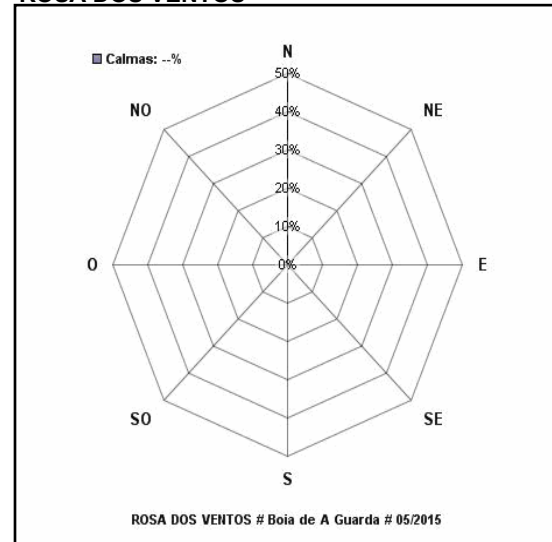

Informe mensual da estación **Boia de A Guarda**
[Data: **01/05/2015** - Sección: **Atmósfera** - WMO: **6201031**]

DATOS METEOROLÓXICOS DIARIOS

	VV	GT	TMED	TMAX	TMIN	HRMED	HRMAX	HRMIN
	km/h	km/h	°C	°C	°C	%	%	%
01/05/2015	--	--	--	--	--	--	--	--
02/05/2015	--	--	--	--	--	--	--	--
03/05/2015	--	--	--	--	--	--	--	--
04/05/2015	--	--	--	--	--	--	--	--
05/05/2015	--	--	--	--	--	--	--	--
06/05/2015	--	--	--	--	--	--	--	--
07/05/2015	--	--	--	--	--	--	--	--
08/05/2015	--	--	--	--	--	--	--	--
09/05/2015	--	--	--	--	--	--	--	--
10/05/2015	--	--	--	--	--	--	--	--
11/05/2015	--	--	--	--	--	--	--	--
12/05/2015	--	--	--	--	--	--	--	--
13/05/2015	--	--	--	--	--	--	--	--
14/05/2015	--	--	--	--	--	--	--	--
15/05/2015	--	--	--	--	--	--	--	--
16/05/2015	--	--	--	--	--	--	--	--
17/05/2015	--	--	--	--	--	--	--	--
18/05/2015	--	--	--	--	--	--	--	--
19/05/2015	--	--	--	--	--	--	--	--
20/05/2015	--	--	--	--	--	--	--	--
21/05/2015	--	--	--	--	--	--	--	--
22/05/2015	--	--	--	--	--	--	--	--
23/05/2015	--	--	--	--	--	--	--	--
24/05/2015	--	--	--	--	--	--	--	--
25/05/2015	--	--	--	--	--	--	--	--
26/05/2015	--	--	--	--	--	--	--	--
27/05/2015	--	--	--	--	--	--	--	--
28/05/2015	--	--	--	--	--	--	--	--
29/05/2015	--	--	--	--	--	--	--	--
30/05/2015	--	--	--	--	--	--	--	--
31/05/2015	--	--	--	--	--	--	--	--

DATOS METEOROLÓXICOS MENSUAIS

--

VELOCIDADES MEDIAS DO VENTO

ROSA DOS VENTOS

Informe mensual da estación **Boia de A Guarda**
[Data: 01/05/2015 - Sección: **Océano** - WMO: 6201031]

RESUMO DOS DATOS DIARIOS
TEMPERATURA SUPERFICIAL