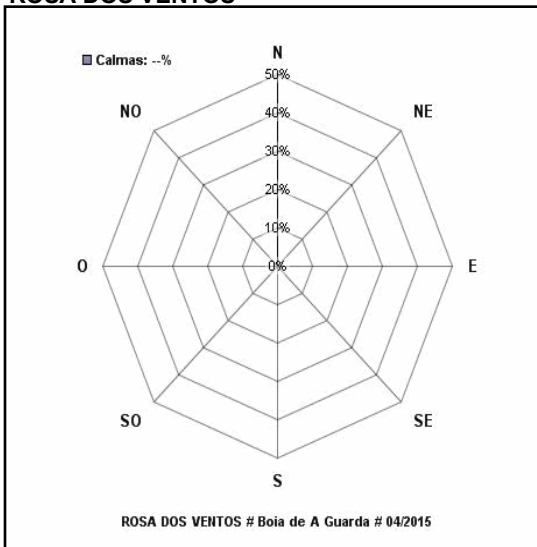

Informe mensual da estación **Boia de A Guarda**
[Data: **01/04/2015** - Sección: **Atmósfera** - WMO: **6201031**]

DATOS METEOROLÓXICOS DIARIOS

	VV km/h	GT km/h	TMED °C	TMAX °C	TMIN °C	HRMED %	HRMAX %	HRMIN %
01/04/2015	--	--	--	--	--	--	--	--
02/04/2015	--	--	--	--	--	--	--	--
03/04/2015	--	--	--	--	--	--	--	--
04/04/2015	--	--	--	--	--	--	--	--
05/04/2015	--	--	--	--	--	--	--	--
06/04/2015	--	--	--	--	--	--	--	--
07/04/2015	--	--	--	--	--	--	--	--
08/04/2015	--	--	--	--	--	--	--	--
09/04/2015	--	--	--	--	--	--	--	--
10/04/2015	--	--	--	--	--	--	--	--
11/04/2015	--	--	--	--	--	--	--	--
12/04/2015	--	--	--	--	--	--	--	--
13/04/2015	--	--	--	--	--	--	--	--
14/04/2015	--	--	--	--	--	--	--	--
15/04/2015	--	--	--	--	--	--	--	--
16/04/2015	--	--	--	--	--	--	--	--
17/04/2015	--	--	--	--	--	--	--	--
18/04/2015	--	--	--	--	--	--	--	--
19/04/2015	--	--	--	--	--	--	--	--
20/04/2015	--	--	--	--	--	--	--	--
21/04/2015	--	--	--	--	--	--	--	--
22/04/2015	--	--	--	--	--	--	--	--
23/04/2015	--	--	--	--	--	--	--	--
24/04/2015	--	--	--	--	--	--	--	--
25/04/2015	--	--	--	--	--	--	--	--
26/04/2015	--	--	--	--	--	--	--	--
27/04/2015	--	--	--	--	--	--	--	--
28/04/2015	--	--	--	--	--	--	--	--
29/04/2015	--	--	--	--	--	--	--	--
30/04/2015	--	--	--	--	--	--	--	--

DATOS METEOROLÓXICOS MENSUAIS

--

VELOCIDADES MEDIAS DO VENTO

ROSA DOS VENTOS

Informe mensual da estación **Boia de A Guarda**
[Data: 01/04/2015 - Sección: Océano - WMO: 6201031]

RESUMO DOS DATOS DIARIOS
TEMPERATURA SUPERFICIAL