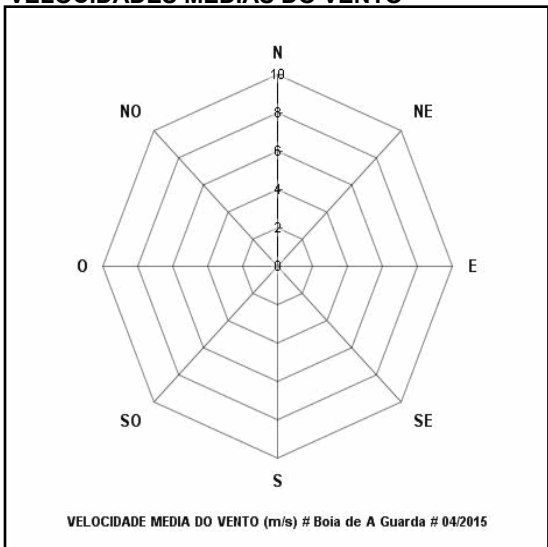

Informe mensual da estación **Boia de A Guarda**
[Data: **01/04/2015** - Sección: **Atmósfera** - WMO: **6201031**]

DATOS METEOROLÓXICOS DIARIOS

	VV km/h	GT km/h	TMED °C	TMAX °C	TMIN °C	HRMED %	HRMAX %	HRMIN %
01/04/2015	--	--	--	--	--	--	--	--
02/04/2015	--	--	--	--	--	--	--	--
03/04/2015	--	--	--	--	--	--	--	--
04/04/2015	--	--	--	--	--	--	--	--
05/04/2015	--	--	--	--	--	--	--	--
06/04/2015	--	--	--	--	--	--	--	--
07/04/2015	--	--	--	--	--	--	--	--
08/04/2015	--	--	--	--	--	--	--	--
09/04/2015	--	--	--	--	--	--	--	--
10/04/2015	--	--	--	--	--	--	--	--
11/04/2015	--	--	--	--	--	--	--	--
12/04/2015	--	--	--	--	--	--	--	--
13/04/2015	--	--	--	--	--	--	--	--
14/04/2015	--	--	--	--	--	--	--	--
15/04/2015	--	--	--	--	--	--	--	--
16/04/2015	--	--	--	--	--	--	--	--
17/04/2015	--	--	--	--	--	--	--	--
18/04/2015	--	--	--	--	--	--	--	--
19/04/2015	--	--	--	--	--	--	--	--
20/04/2015	--	--	--	--	--	--	--	--
21/04/2015	--	--	--	--	--	--	--	--
22/04/2015	--	--	--	--	--	--	--	--
23/04/2015	--	--	--	--	--	--	--	--
24/04/2015	--	--	--	--	--	--	--	--
25/04/2015	--	--	--	--	--	--	--	--
26/04/2015	--	--	--	--	--	--	--	--
27/04/2015	--	--	--	--	--	--	--	--
28/04/2015	--	--	--	--	--	--	--	--
29/04/2015	--	--	--	--	--	--	--	--
30/04/2015	--	--	--	--	--	--	--	--

DATOS METEOROLÓXICOS MENSUAIS

--

VELOCIDADES MEDIAS DO VENTO

ROSA DOS VENTOS

Informe mensual da estación **Boia de A Guarda**
[Data: 01/04/2015 - Sección: Océano - WMO: 6201031]

RESUMO DOS DATOS DIARIOS
TEMPERATURA SUPERFICIAL