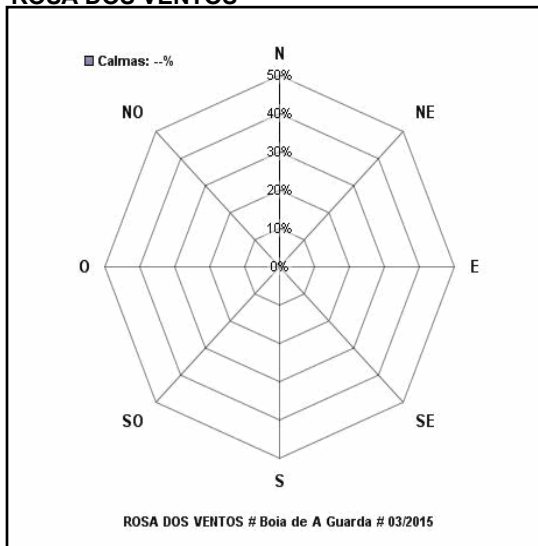

Informe mensual da estación **Boia de A Guarda**
[Data: **01/03/2015** - Sección: **Atmósfera** - WMO: **6201031**]

DATOS METEOROLÓXICOS DIARIOS

	VV	GT	TMED	TMAX	TMIN	HRMED	HRMAX	HRMIN
	km/h	km/h	°C	°C	°C	%	%	%
01/03/2015	32.26	45.25	12.62	12.83	12.15	95.84	98.00	90.00
02/03/2015	24.95	39.28	12.56	12.75	11.5	98.00	98.00	98.00
03/03/2015	27.72	43.06	12.63	13.04	11.96	96.47	98.00	84.00
04/03/2015	36.94	73.30	12.53	16.34	9.5	63.17	85.00	40.00
05/03/2015	29.09	69.12	11.56	13.77	8.66	59.56	71.00	39.00
06/03/2015	--	--	--	--	--	--	--	--
07/03/2015	--	--	--	--	--	--	--	--
08/03/2015	--	--	--	--	--	--	--	--
09/03/2015	--	--	--	--	--	--	--	--
10/03/2015	--	--	--	--	--	--	--	--
11/03/2015	--	--	--	--	--	--	--	--
12/03/2015	--	--	--	--	--	--	--	--
13/03/2015	--	--	--	--	--	--	--	--
14/03/2015	--	--	--	--	--	--	--	--
15/03/2015	--	--	--	--	--	--	--	--
16/03/2015	--	--	--	--	--	--	--	--
17/03/2015	--	--	--	--	--	--	--	--
18/03/2015	--	--	--	--	--	--	--	--
19/03/2015	--	--	--	--	--	--	--	--
20/03/2015	--	--	--	--	--	--	--	--
21/03/2015	--	--	--	--	--	--	--	--
22/03/2015	--	--	--	--	--	--	--	--
23/03/2015	--	--	--	--	--	--	--	--
24/03/2015	--	--	--	--	--	--	--	--
25/03/2015	--	--	--	--	--	--	--	--
26/03/2015	--	--	--	--	--	--	--	--
27/03/2015	--	--	--	--	--	--	--	--
28/03/2015	--	--	--	--	--	--	--	--
29/03/2015	--	--	--	--	--	--	--	--
30/03/2015	--	--	--	--	--	--	--	--
31/03/2015	--	--	--	--	--	--	--	--

DATOS METEOROLÓXICOS MENSUAIS

--

VELOCIDADES MEDIAS DO VENTO

ROSA DOS VENTOS

Informe mensual da estación **Boia de A Guarda**
[Data: 01/03/2015 - Sección: **Océano** - WMO: 6201031]

RESUMO DOS DATOS DIARIOS
TEMPERATURA SUPERFICIAL