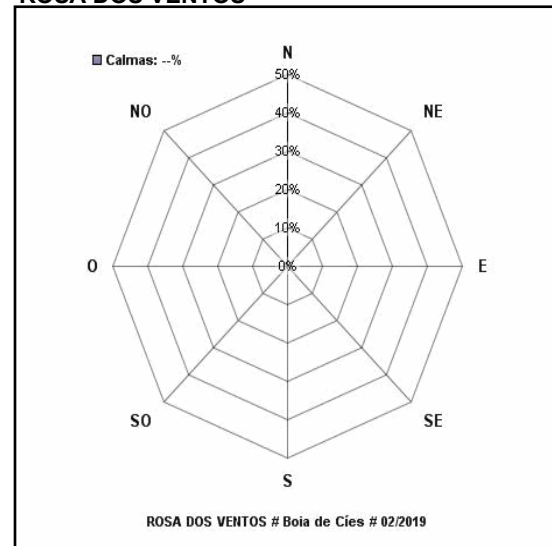

Informe mensual da estación **Boia de Cies**
[Data: **01/02/2019** - Sección: **Atmósfera** - WMO: **6201040**]

DATOS METEOROLÓXICOS DIARIOS

	VV	GT	TMED	TMAX	TMIN	HRMED	HRMAX	HRMIN
	km/h	km/h	°C	°C	°C	%	%	%
01/02/2019	--	--	--	--	--	--	--	--
02/02/2019	--	--	--	--	--	--	--	--
03/02/2019	--	--	--	--	--	--	--	--
04/02/2019	--	--	--	--	--	--	--	--
05/02/2019	--	--	--	--	--	--	--	--
06/02/2019	--	--	--	--	--	--	--	--
07/02/2019	--	--	--	--	--	--	--	--
08/02/2019	--	--	--	--	--	--	--	--
09/02/2019	--	--	--	--	--	--	--	--
10/02/2019	--	--	--	--	--	--	--	--
11/02/2019	--	--	--	--	--	--	--	--
12/02/2019	--	--	--	--	--	--	--	--
13/02/2019	--	--	--	--	--	--	--	--
14/02/2019	--	--	--	--	--	--	--	--
15/02/2019	--	--	--	--	--	--	--	--
16/02/2019	--	--	--	--	--	--	--	--
17/02/2019	--	--	--	--	--	--	--	--
18/02/2019	--	--	--	--	--	--	--	--
19/02/2019	--	--	--	--	--	--	--	--
20/02/2019	--	--	--	--	--	--	--	--
21/02/2019	--	--	--	--	--	--	--	--
22/02/2019	--	--	--	--	--	--	--	--
23/02/2019	--	--	--	--	--	--	--	--
24/02/2019	--	--	--	--	--	--	--	--
25/02/2019	--	--	--	--	--	--	--	--
26/02/2019	--	--	--	--	--	--	--	--
27/02/2019	--	--	--	--	--	--	--	--
28/02/2019	--	--	--	--	--	--	--	--

DATOS METEOROLÓXICOS MENSUAIS

--

VELOCIDADES MEDIAS DO VENTO

ROSA DOS VENTOS

Informe mensual da estación **Boia de Cies**
[Data: 01/02/2019 - Sección: Océano - WMO: 6201040]

RESUMO DOS DATOS DIARIOS
TEMPERATURA SUPERFICIAL