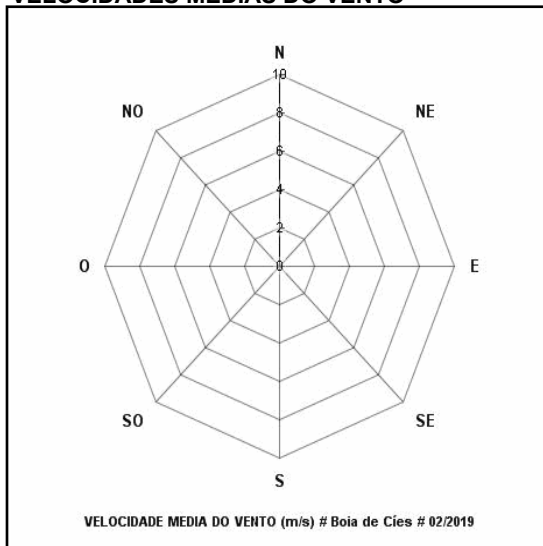

Informe mensual da estación **Boia de Cies**
[Data: **01/02/2019** - Sección: **Atmósfera** - WMO: **6201040**]

DATOS METEOROLÓXICOS DIARIOS

	VV	GT	TMED	TMAX	TMIN	HRMED	HRMAX	HRMIN
	km/h	km/h	°C	°C	°C	%	%	%
01/02/2019	--	--	--	--	--	--	--	--
02/02/2019	--	--	--	--	--	--	--	--
03/02/2019	--	--	--	--	--	--	--	--
04/02/2019	--	--	--	--	--	--	--	--
05/02/2019	--	--	--	--	--	--	--	--
06/02/2019	--	--	--	--	--	--	--	--
07/02/2019	--	--	--	--	--	--	--	--
08/02/2019	--	--	--	--	--	--	--	--
09/02/2019	--	--	--	--	--	--	--	--
10/02/2019	--	--	--	--	--	--	--	--
11/02/2019	--	--	--	--	--	--	--	--
12/02/2019	--	--	--	--	--	--	--	--
13/02/2019	--	--	--	--	--	--	--	--
14/02/2019	--	--	--	--	--	--	--	--
15/02/2019	--	--	--	--	--	--	--	--
16/02/2019	--	--	--	--	--	--	--	--
17/02/2019	--	--	--	--	--	--	--	--
18/02/2019	--	--	--	--	--	--	--	--
19/02/2019	--	--	--	--	--	--	--	--
20/02/2019	--	--	--	--	--	--	--	--
21/02/2019	--	--	--	--	--	--	--	--
22/02/2019	--	--	--	--	--	--	--	--
23/02/2019	--	--	--	--	--	--	--	--
24/02/2019	--	--	--	--	--	--	--	--
25/02/2019	--	--	--	--	--	--	--	--
26/02/2019	--	--	--	--	--	--	--	--
27/02/2019	--	--	--	--	--	--	--	--
28/02/2019	--	--	--	--	--	--	--	--

DATOS METEOROLÓXICOS MENSUAIS

--

VELOCIDADES MEDIAS DO VENTO

ROSA DOS VENTOS

Informe mensual da estación **Boia de Cies**
[Data: 01/02/2019 - Sección: Océano - WMO: 6201040]

RESUMO DOS DATOS DIARIOS
TEMPERATURA SUPERFICIAL