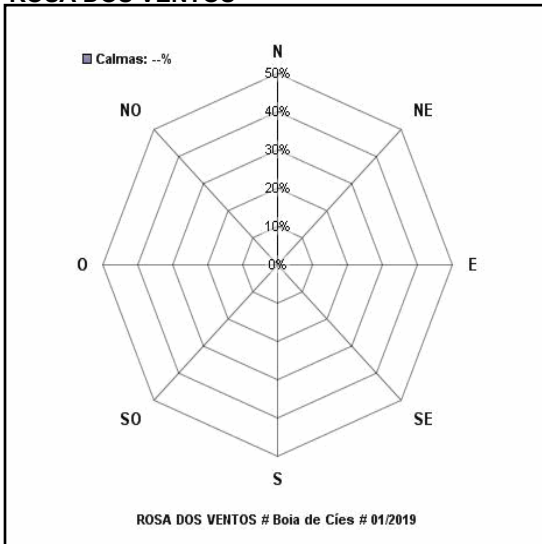

Informe mensual da estación **Boia de Cies**
[Data: **01/01/2019** - Sección: **Atmósfera** - WMO: **6201040**]

DATOS METEOROLÓXICOS DIARIOS

	VV	GT	TMED	TMAX	TMIN	HRMED	HRMAX	HRMIN
	km/h	km/h	°C	°C	°C	%	%	%
01/01/2019	--	--	--	--	--	--	--	--
02/01/2019	--	--	--	--	--	--	--	--
03/01/2019	--	--	--	--	--	--	--	--
04/01/2019	--	--	--	--	--	--	--	--
05/01/2019	--	--	--	--	--	--	--	--
06/01/2019	--	--	--	--	--	--	--	--
07/01/2019	--	--	--	--	--	--	--	--
08/01/2019	--	--	--	--	--	--	--	--
09/01/2019	--	--	--	--	--	--	--	--
10/01/2019	--	--	--	--	--	--	--	--
11/01/2019	--	--	--	--	--	--	--	--
12/01/2019	--	--	--	--	--	--	--	--
13/01/2019	--	--	--	--	--	--	--	--
14/01/2019	--	--	--	--	--	--	--	--
15/01/2019	--	--	--	--	--	--	--	--
16/01/2019	--	--	--	--	--	--	--	--
17/01/2019	--	--	--	--	--	--	--	--
18/01/2019	--	--	--	--	--	--	--	--
19/01/2019	--	--	--	--	--	--	--	--
20/01/2019	--	--	--	--	--	--	--	--
21/01/2019	--	--	--	--	--	--	--	--
22/01/2019	--	--	--	--	--	--	--	--
23/01/2019	--	--	--	--	--	--	--	--
24/01/2019	--	--	--	--	--	--	--	--
25/01/2019	--	--	--	--	--	--	--	--
26/01/2019	--	--	--	--	--	--	--	--
27/01/2019	--	--	--	--	--	--	--	--
28/01/2019	--	--	--	--	--	--	--	--
29/01/2019	--	--	--	--	--	--	--	--
30/01/2019	--	--	--	--	--	--	--	--
31/01/2019	--	--	--	--	--	--	--	--

DATOS METEOROLÓXICOS MENSUAIS

--

VELOCIDADES MEDIAS DO VENTO

ROSA DOS VENTOS

Informe mensual da estación **Boia de Cíes**
[Data: 01/01/2019 - Sección: Océano - WMO: 6201040]

RESUMO DOS DATOS DIARIOS
TEMPERATURA SUPERFICIAL