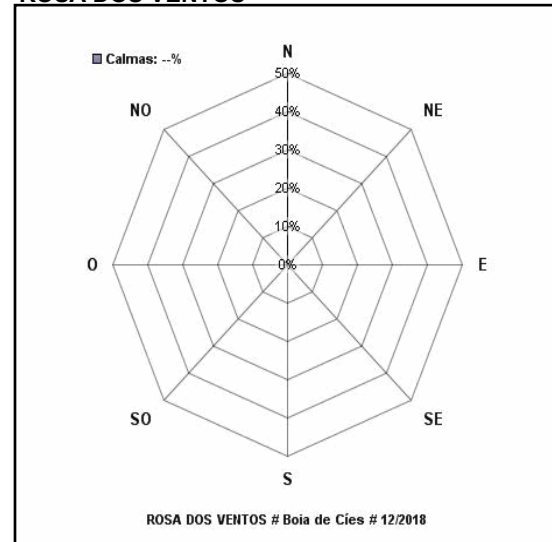

Informe mensual da estación **Boia de Cies**
[Data: **01/12/2018** - Sección: **Atmósfera** - WMO: **6201040**]

DATOS METEOROLÓXICOS DIARIOS

	VV	GT	TMED	TMAX	TMIN	HRMED	HRMAX	HRMIN
	km/h	km/h	°C	°C	°C	%	%	%
01/12/2018	--	--	--	--	--	--	--	--
02/12/2018	--	--	--	--	--	--	--	--
03/12/2018	--	--	--	--	--	--	--	--
04/12/2018	--	--	--	--	--	--	--	--
05/12/2018	--	--	--	--	--	--	--	--
06/12/2018	--	--	--	--	--	--	--	--
07/12/2018	--	--	--	--	--	--	--	--
08/12/2018	--	--	--	--	--	--	--	--
09/12/2018	--	--	--	--	--	--	--	--
10/12/2018	--	--	--	--	--	--	--	--
11/12/2018	--	--	--	--	--	--	--	--
12/12/2018	--	--	--	--	--	--	--	--
13/12/2018	--	--	--	--	--	--	--	--
14/12/2018	--	--	--	--	--	--	--	--
15/12/2018	--	--	--	--	--	--	--	--
16/12/2018	--	--	--	--	--	--	--	--
17/12/2018	--	--	--	--	--	--	--	--
18/12/2018	--	--	--	--	--	--	--	--
19/12/2018	--	--	--	--	--	--	--	--
20/12/2018	--	--	--	--	--	--	--	--
21/12/2018	--	--	--	--	--	--	--	--
22/12/2018	--	--	--	--	--	--	--	--
23/12/2018	--	--	--	--	--	--	--	--
24/12/2018	--	--	--	--	--	--	--	--
25/12/2018	--	--	--	--	--	--	--	--
26/12/2018	--	--	--	--	--	--	--	--
27/12/2018	--	--	--	--	--	--	--	--
28/12/2018	--	--	--	--	--	--	--	--
29/12/2018	--	--	--	--	--	--	--	--
30/12/2018	--	--	--	--	--	--	--	--
31/12/2018	--	--	--	--	--	--	--	--

DATOS METEOROLÓXICOS MENSUAIS

--

VELOCIDADES MEDIAS DO VENTO

ROSA DOS VENTOS

Informe mensual da estación **Boia de Cíes**
[Data: 01/12/2018 - Sección: **Océano** - WMO: 6201040]

RESUMO DOS DATOS DIARIOS
TEMPERATURA SUPERFICIAL