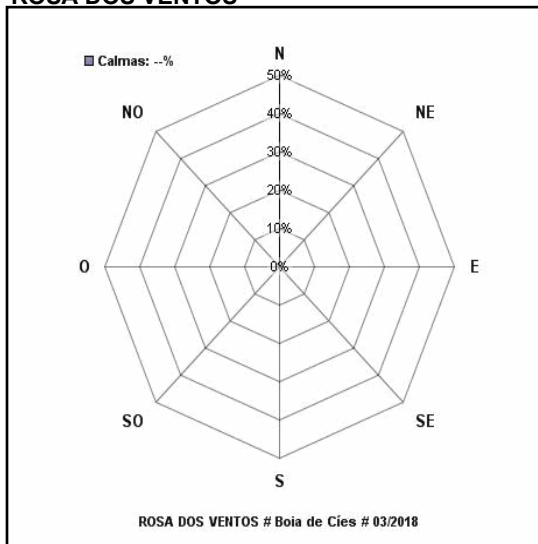

Informe mensual da estación **Boia de Cies**
[Data: **01/03/2018** - Sección: **Atmósfera** - WMO: **6201040**]

DATOS METEOROLÓXICOS DIARIOS

	VV	GT	TMED	TMAX	TMIN	HRMED	HRMAX	HRMIN
	km/h	km/h	°C	°C	°C	%	%	%
01/03/2018	35.39	75.46	11.49	14.14	8.88	86.37	100.00	55.00
02/03/2018	36.36	98.57	11.14	14.72	7.9	82.01	100.00	53.00
03/03/2018	35.06	90.00	12.10	13.03	9.15	91.26	100.00	73.00
04/03/2018	32.62	70.95	12.09	13.14	10.6	76.37	100.00	55.00
05/03/2018	24.77	65.20	11.03	12.50	9.26	89.31	100.00	69.00
06/03/2018	29.70	58.50	11.40	12.30	9.6	69.71	94.00	60.00
07/03/2018	21.82	49.61	10.90	12.24	8.89	79.81	100.00	64.00
08/03/2018	35.89	71.42	12.91	14.42	9.9	94.03	100.00	70.00
09/03/2018	54.11	90.50	14.68	15.22	13.81	98.85	100.00	83.00
10/03/2018	49.57	97.86	12.92	13.56	9.9	93.33	100.00	73.00
11/03/2018	--	--	--	--	--	--	--	--
12/03/2018	--	--	--	--	--	--	--	--
13/03/2018	--	--	--	--	--	--	--	--
14/03/2018	--	--	--	--	--	--	--	--
15/03/2018	--	--	--	--	--	--	--	--
16/03/2018	--	--	--	--	--	--	--	--
17/03/2018	--	--	--	--	--	--	--	--
18/03/2018	--	--	--	--	--	--	--	--
19/03/2018	--	--	--	--	--	--	--	--
20/03/2018	--	--	--	--	--	--	--	--
21/03/2018	--	--	--	--	--	--	--	--
22/03/2018	--	--	--	--	--	--	--	--
23/03/2018	--	--	--	--	--	--	--	--
24/03/2018	--	--	--	--	--	--	--	--
25/03/2018	--	--	--	--	--	--	--	--
26/03/2018	--	--	--	--	--	--	--	--
27/03/2018	--	--	--	--	--	--	--	--
28/03/2018	--	--	--	--	--	--	--	--
29/03/2018	--	--	--	--	--	--	--	--
30/03/2018	--	--	--	--	--	--	--	--
31/03/2018	--	--	--	--	--	--	--	--

DATOS METEOROLÓXICOS MENSUAIS

--

VELOCIDADES MEDIAS DO VENTO

ROSA DOS VENTOS

Informe mensual da estación **Boia de Cíes**
[Data: 01/03/2018 - Sección: Océano - WMO: 6201040]

RESUMO DOS DATOS DIARIOS
TEMPERATURA SUPERFICIAL