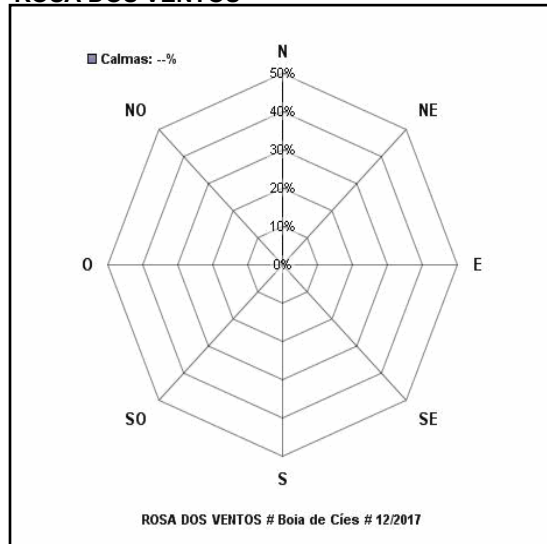

ROSA DOS VENTOS