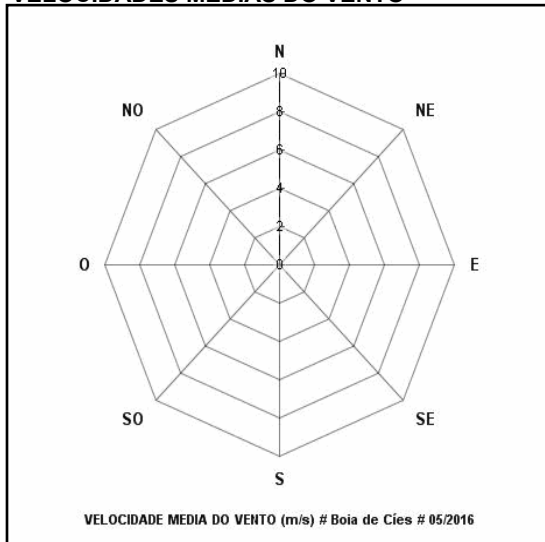

Informe mensual da estación **Boia de Cies**  
[Data: **01/05/2016** - Sección: **Atmósfera** - WMO: **6201040**]

**DATOS METEOROLÓXICOS DIARIOS**

	VV	GT	TMED	TMAX	TMIN	HRMED	HRMAX	HRMIN
	km/h	km/h	°C	°C	°C	%	%	%
01/05/2016	--	--	--	--	--	--	--	--
02/05/2016	--	--	--	--	--	--	--	--
03/05/2016	--	--	--	--	--	--	--	--
04/05/2016	--	--	--	--	--	--	--	--
05/05/2016	--	--	--	--	--	--	--	--
06/05/2016	--	--	--	--	--	--	--	--
07/05/2016	--	--	--	--	--	--	--	--
08/05/2016	--	--	--	--	--	--	--	--
09/05/2016	--	--	--	--	--	--	--	--
10/05/2016	--	--	--	--	--	--	--	--
11/05/2016	--	--	--	--	--	--	--	--
12/05/2016	--	--	--	--	--	--	--	--
13/05/2016	--	--	--	--	--	--	--	--
14/05/2016	--	--	--	--	--	--	--	--
15/05/2016	--	--	--	--	--	--	--	--
16/05/2016	--	--	--	--	--	--	--	--
17/05/2016	--	--	--	--	--	--	--	--
18/05/2016	--	--	--	--	--	--	--	--
19/05/2016	--	--	--	--	--	--	--	--
20/05/2016	--	--	--	--	--	--	--	--
21/05/2016	--	--	--	--	--	--	--	--
22/05/2016	--	--	--	--	--	--	--	--
23/05/2016	--	--	--	--	--	--	--	--
24/05/2016	--	--	--	--	--	--	--	--
25/05/2016	--	--	--	--	--	--	--	--
26/05/2016	--	--	--	--	--	--	--	--
27/05/2016	--	--	--	--	--	--	--	--
28/05/2016	--	--	--	--	--	--	--	--
29/05/2016	--	--	--	--	--	--	--	--
30/05/2016	--	--	--	16.67	--	--	--	--
31/05/2016	21.35	43.81	17.75	22.55	14.50	72.86	91.00	57.00

**DATOS METEOROLÓXICOS MENSUAIS**

--

**VELOCIDADES MEDIAS DO VENTO**

**ROSA DOS VENTOS**

Informe mensual da estación **Boia de Cíes**  
[Data: 01/05/2016 - Sección: Océano - WMO: 6201040]

**RESUMO DOS DATOS DIARIOS**  
**TEMPERATURA SUPERFICIAL**