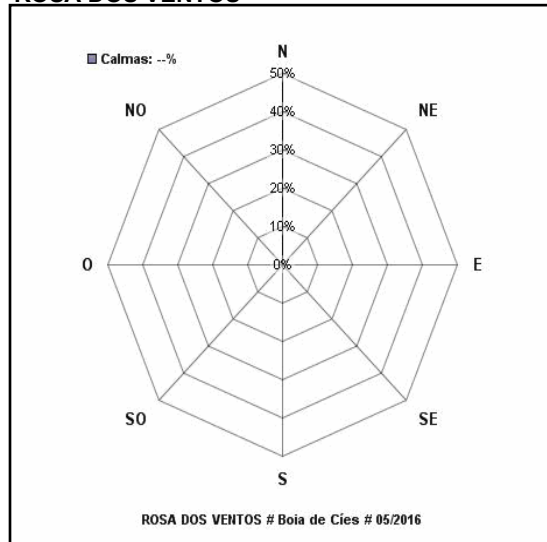

Informe mensual da estación **Boia de Cies**  
[Data: **01/05/2016** - Sección: **Atmósfera** - WMO: **6201040**]

**DATOS METEOROLÓXICOS DIARIOS**

	VV	GT	TMED	TMAX	TMIN	HRMED	HRMAX	HRMIN
	km/h	km/h	°C	°C	°C	%	%	%
01/05/2016	--	--	--	--	--	--	--	--
02/05/2016	--	--	--	--	--	--	--	--
03/05/2016	--	--	--	--	--	--	--	--
04/05/2016	--	--	--	--	--	--	--	--
05/05/2016	--	--	--	--	--	--	--	--
06/05/2016	--	--	--	--	--	--	--	--
07/05/2016	--	--	--	--	--	--	--	--
08/05/2016	--	--	--	--	--	--	--	--
09/05/2016	--	--	--	--	--	--	--	--
10/05/2016	--	--	--	--	--	--	--	--
11/05/2016	--	--	--	--	--	--	--	--
12/05/2016	--	--	--	--	--	--	--	--
13/05/2016	--	--	--	--	--	--	--	--
14/05/2016	--	--	--	--	--	--	--	--
15/05/2016	--	--	--	--	--	--	--	--
16/05/2016	--	--	--	--	--	--	--	--
17/05/2016	--	--	--	--	--	--	--	--
18/05/2016	--	--	--	--	--	--	--	--
19/05/2016	--	--	--	--	--	--	--	--
20/05/2016	--	--	--	--	--	--	--	--
21/05/2016	--	--	--	--	--	--	--	--
22/05/2016	--	--	--	--	--	--	--	--
23/05/2016	--	--	--	--	--	--	--	--
24/05/2016	--	--	--	--	--	--	--	--
25/05/2016	--	--	--	--	--	--	--	--
26/05/2016	--	--	--	--	--	--	--	--
27/05/2016	--	--	--	--	--	--	--	--
28/05/2016	--	--	--	--	--	--	--	--
29/05/2016	--	--	--	--	--	--	--	--
30/05/2016	--	--	--	16.67	--	--	--	--
31/05/2016	21.35	43.81	17.75	22.55	14.50	72.86	91.00	57.00

**DATOS METEOROLÓXICOS MENSUAIS**

--

**VELOCIDADES MEDIAS DO VENTO**

**ROSA DOS VENTOS**

Informe mensual da estación **Boia de Cíes**  
[Data: 01/05/2016 - Sección: Océano - WMO: 6201040]

**RESUMO DOS DATOS DIARIOS**  
**TEMPERATURA SUPERFICIAL**