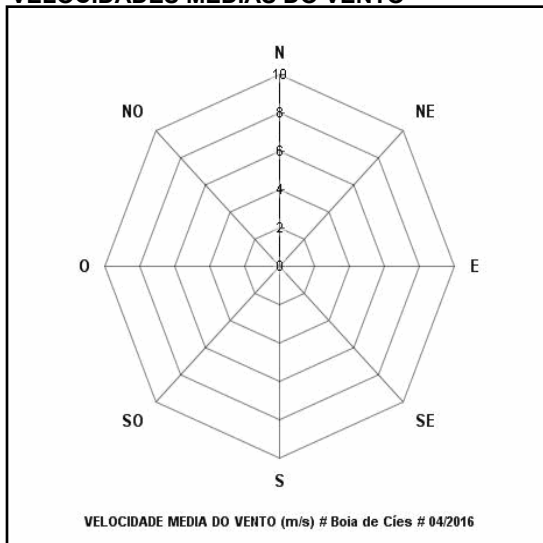

Informe mensual da estación **Boia de Cies**  
[Data: **01/04/2016** - Sección: **Atmósfera** - WMO: **6201040**]

**DATOS METEOROLÓXICOS DIARIOS**

	VV	GT	TMED	TMAX	TMIN	HRMED	HRMAX	HRMIN
	km/h	km/h	°C	°C	°C	%	%	%
01/04/2016	10.51	21.28	10.46	12.21	8.21	71.74	82.00	63.00
02/04/2016	31.90	76.4€	11.48	12.9€	9.€	81.30	93.00	71.00
03/04/2016	38.34	69.84	11.98	12.84	10.00	76.84	94.00	64.00
04/04/2016	24.70	53.4€	11.99	13.4€	10.€	78.58	96.00	61.00
05/04/2016	22.07	47.27	12.41	13.61	11.32	75.63	83.00	66.00
06/04/2016	25.78	66.2€	12.97	16.9€	10.€	77.43	85.00	63.00
07/04/2016	35.68	64.73	12.66	14.83	11.10	64.73	79.00	53.00
08/04/2016	19.76	39.24	11.07	12.37	9.€	72.29	83.00	63.00
09/04/2016	--	--	--	--	--	--	--	--
10/04/2016	--	--	--	--	--	--	--	--
11/04/2016	--	--	--	--	--	--	--	--
12/04/2016	--	--	--	--	--	--	--	--
13/04/2016	--	--	--	--	--	--	--	--
14/04/2016	--	--	--	--	--	--	--	--
15/04/2016	--	--	--	--	--	--	--	--
16/04/2016	--	--	--	--	--	--	--	--
17/04/2016	--	--	--	--	--	--	--	--
18/04/2016	--	--	--	--	--	--	--	--
19/04/2016	--	--	--	--	--	--	--	--
20/04/2016	--	--	--	--	--	--	--	--
21/04/2016	--	--	--	--	--	--	--	--
22/04/2016	--	--	--	--	--	--	--	--
23/04/2016	--	--	--	--	--	--	--	--
24/04/2016	--	--	--	--	--	--	--	--
25/04/2016	--	--	--	--	--	--	--	--
26/04/2016	--	--	--	--	--	--	--	--
27/04/2016	--	--	--	--	--	--	--	--
28/04/2016	--	--	--	--	--	--	--	--
29/04/2016	--	--	--	--	--	--	--	--
30/04/2016	--	--	--	--	--	--	--	--

**DATOS METEOROLÓXICOS MENSUAIS**

--

**VELOCIDADES MEDIAS DO VENTO**

**ROSA DOS VENTOS**

Informe mensual da estación **Boia de Cíes**  
[Data: 01/04/2016 - Sección: Océano - WMO: 6201040]

**RESUMO DOS DATOS DIARIOS**  
**TEMPERATURA SUPERFICIAL**