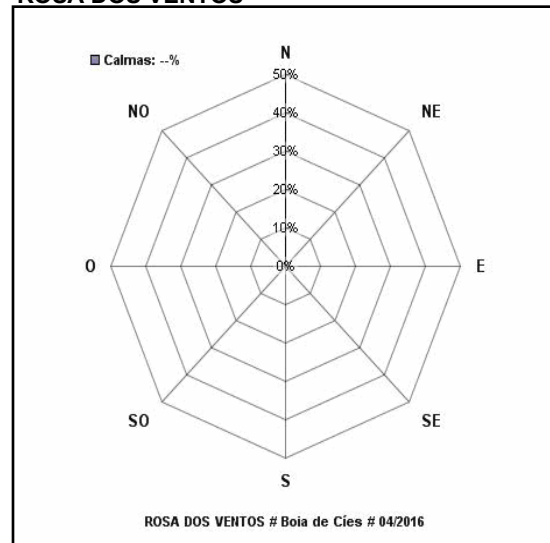

Informe mensual da estación **Boia de Cies**  
[Data: **01/04/2016** - Sección: **Atmósfera** - WMO: **6201040**]

**DATOS METEOROLÓXICOS DIARIOS**

	VV	GT	TMED	TMAX	TMIN	HRMED	HRMAX	HRMIN
	km/h	km/h	°C	°C	°C	%	%	%
01/04/2016	10.51	21.28	10.46	12.21	8.21	71.74	82.00	63.00
02/04/2016	31.90	76.4€	11.48	12.9€	9.€	81.30	93.00	71.00
03/04/2016	38.34	69.84	11.98	12.84	10.00	76.84	94.00	64.00
04/04/2016	24.70	53.4€	11.99	13.4€	10.€	78.58	96.00	61.00
05/04/2016	22.07	47.27	12.41	13.61	11.32	75.63	83.00	66.00
06/04/2016	25.78	66.2€	12.97	16.9€	10.€	77.43	85.00	63.00
07/04/2016	35.68	64.73	12.66	14.83	11.10	64.73	79.00	53.00
08/04/2016	19.76	39.24	11.07	12.37	9.€	72.29	83.00	63.00
09/04/2016	--	--	--	--	--	--	--	--
10/04/2016	--	--	--	--	--	--	--	--
11/04/2016	--	--	--	--	--	--	--	--
12/04/2016	--	--	--	--	--	--	--	--
13/04/2016	--	--	--	--	--	--	--	--
14/04/2016	--	--	--	--	--	--	--	--
15/04/2016	--	--	--	--	--	--	--	--
16/04/2016	--	--	--	--	--	--	--	--
17/04/2016	--	--	--	--	--	--	--	--
18/04/2016	--	--	--	--	--	--	--	--
19/04/2016	--	--	--	--	--	--	--	--
20/04/2016	--	--	--	--	--	--	--	--
21/04/2016	--	--	--	--	--	--	--	--
22/04/2016	--	--	--	--	--	--	--	--
23/04/2016	--	--	--	--	--	--	--	--
24/04/2016	--	--	--	--	--	--	--	--
25/04/2016	--	--	--	--	--	--	--	--
26/04/2016	--	--	--	--	--	--	--	--
27/04/2016	--	--	--	--	--	--	--	--
28/04/2016	--	--	--	--	--	--	--	--
29/04/2016	--	--	--	--	--	--	--	--
30/04/2016	--	--	--	--	--	--	--	--

**DATOS METEOROLÓXICOS MENSUAIS**

--

**VELOCIDADES MEDIAS DO VENTO**

**ROSA DOS VENTOS**

Informe mensual da estación **Boia de Cíes**  
[Data: 01/04/2016 - Sección: Océano - WMO: 6201040]

**RESUMO DOS DATOS DIARIOS**  
**TEMPERATURA SUPERFICIAL**