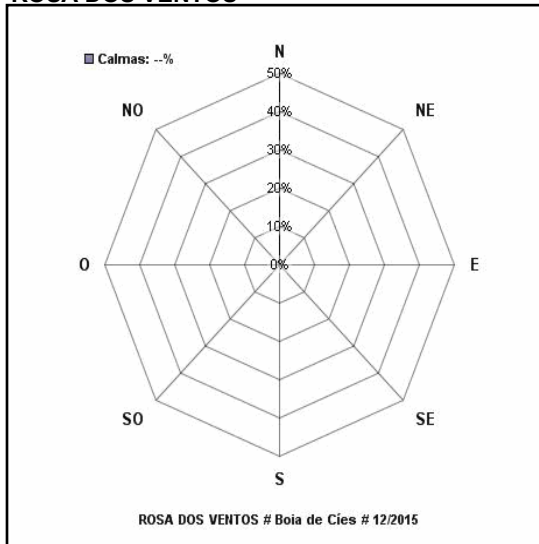

Informe mensual da estación **Boia de Cies**
[Data: **01/12/2015** - Sección: **Atmósfera** - WMO: **6201040**]

DATOS METEOROLÓXICOS DIARIOS

	VV	GT	TMED	TMAX	TMIN	HRMED	HRMAX	HRMIN
	km/h	km/h	°C	°C	°C	%	%	%
01/12/2015	--	--	--	--	--	--	--	--
02/12/2015	--	--	--	--	--	--	--	--
03/12/2015	--	--	--	--	--	--	--	--
04/12/2015	--	--	--	--	--	--	--	--
05/12/2015	--	--	--	--	--	--	--	--
06/12/2015	--	--	--	--	--	--	--	--
07/12/2015	--	--	--	--	--	--	--	--
08/12/2015	--	--	--	--	--	--	--	--
09/12/2015	--	--	--	--	--	--	--	--
10/12/2015	--	--	--	--	--	--	--	--
11/12/2015	--	--	--	--	--	--	--	--
12/12/2015	--	--	--	--	--	--	--	--
13/12/2015	--	--	--	--	--	--	--	--
14/12/2015	--	--	--	--	--	--	--	--
15/12/2015	--	--	--	--	--	--	--	--
16/12/2015	--	--	--	--	--	--	--	--
17/12/2015	--	--	--	--	--	--	--	--
18/12/2015	--	--	--	--	--	--	--	--
19/12/2015	--	--	--	--	--	--	--	--
20/12/2015	--	--	--	--	--	--	--	--
21/12/2015	--	--	--	--	--	--	--	--
22/12/2015	--	--	--	--	--	--	--	--
23/12/2015	--	--	--	--	--	--	--	--
24/12/2015	--	--	--	--	--	--	--	--
25/12/2015	--	--	--	--	--	--	--	--
26/12/2015	--	--	--	--	--	--	--	--
27/12/2015	--	--	--	--	--	--	--	--
28/12/2015	--	--	--	--	--	--	--	--
29/12/2015	--	--	--	--	--	--	--	--
30/12/2015	--	--	--	--	--	--	--	--
31/12/2015	--	--	--	--	--	--	--	--

DATOS METEOROLÓXICOS MENSUAIS

--

VELOCIDADES MEDIAS DO VENTO

ROSA DOS VENTOS

Informe mensual da estación **Boia de Cíes**
[Data: 01/12/2015 - Sección: **Océano** - WMO: 6201040]

RESUMO DOS DATOS DIARIOS
TEMPERATURA SUPERFICIAL