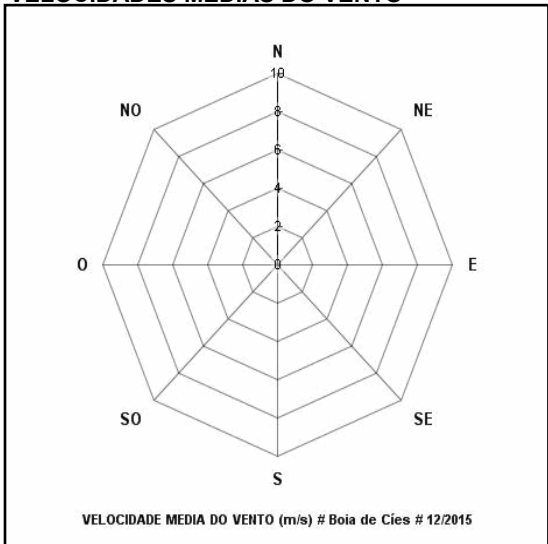

Informe mensual da estación **Boia de Cies**
[Data: **01/12/2015** - Sección: **Atmósfera** - WMO: **6201040**]

DATOS METEOROLÓXICOS DIARIOS

	VV	GT	TMED	TMAX	TMIN	HRMED	HRMAX	HRMIN
	km/h	km/h	°C	°C	°C	%	%	%
01/12/2015	--	--	--	--	--	--	--	--
02/12/2015	--	--	--	--	--	--	--	--
03/12/2015	--	--	--	--	--	--	--	--
04/12/2015	--	--	--	--	--	--	--	--
05/12/2015	--	--	--	--	--	--	--	--
06/12/2015	--	--	--	--	--	--	--	--
07/12/2015	--	--	--	--	--	--	--	--
08/12/2015	--	--	--	--	--	--	--	--
09/12/2015	--	--	--	--	--	--	--	--
10/12/2015	--	--	--	--	--	--	--	--
11/12/2015	--	--	--	--	--	--	--	--
12/12/2015	--	--	--	--	--	--	--	--
13/12/2015	--	--	--	--	--	--	--	--
14/12/2015	--	--	--	--	--	--	--	--
15/12/2015	--	--	--	--	--	--	--	--
16/12/2015	--	--	--	--	--	--	--	--
17/12/2015	--	--	--	--	--	--	--	--
18/12/2015	--	--	--	--	--	--	--	--
19/12/2015	--	--	--	--	--	--	--	--
20/12/2015	--	--	--	--	--	--	--	--
21/12/2015	--	--	--	--	--	--	--	--
22/12/2015	--	--	--	--	--	--	--	--
23/12/2015	--	--	--	--	--	--	--	--
24/12/2015	--	--	--	--	--	--	--	--
25/12/2015	--	--	--	--	--	--	--	--
26/12/2015	--	--	--	--	--	--	--	--
27/12/2015	--	--	--	--	--	--	--	--
28/12/2015	--	--	--	--	--	--	--	--
29/12/2015	--	--	--	--	--	--	--	--
30/12/2015	--	--	--	--	--	--	--	--
31/12/2015	--	--	--	--	--	--	--	--

DATOS METEOROLÓXICOS MENSUAIS

--

VELOCIDADES MEDIAS DO VENTO

ROSA DOS VENTOS

Informe mensual da estación **Boia de Cíes**
[Data: 01/12/2015 - Sección: **Océano** - WMO: 6201040]

RESUMO DOS DATOS DIARIOS
TEMPERATURA SUPERFICIAL