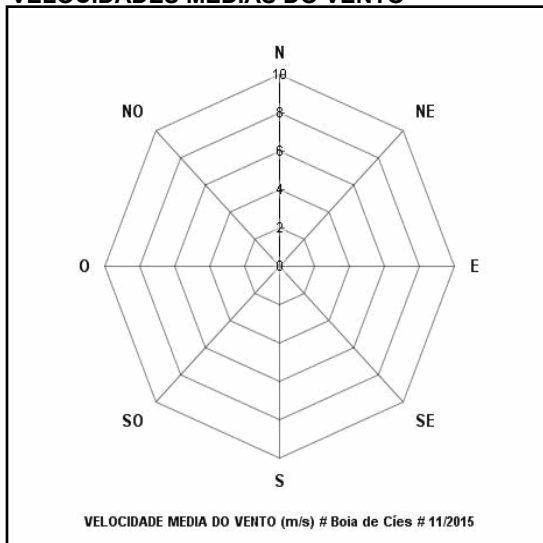

Informe mensual da estación **Boia de Cies**
[Data: **01/11/2015** - Sección: **Atmósfera** - WMO: **6201040**]

DATOS METEOROLÓXICOS DIARIOS

	VV	GT	TMED	TMAX	TMIN	HRMED	HRMAX	HRMIN
	km/h	km/h	°C	°C	°C	%	%	%
01/11/2015	--	--	--	--	--	--	--	--
02/11/2015	--	--	--	--	--	--	--	--
03/11/2015	--	--	--	--	--	--	--	--
04/11/2015	--	--	--	--	--	--	--	--
05/11/2015	--	--	--	--	--	--	--	--
06/11/2015	--	--	--	--	--	--	--	--
07/11/2015	--	--	--	--	--	--	--	--
08/11/2015	--	--	--	--	--	--	--	--
09/11/2015	--	--	--	--	--	--	--	--
10/11/2015	--	--	--	--	--	--	--	--
11/11/2015	--	--	--	--	--	--	--	--
12/11/2015	--	--	--	--	--	--	--	--
13/11/2015	--	--	--	--	--	--	--	--
14/11/2015	--	--	--	--	--	--	--	--
15/11/2015	--	--	--	--	--	--	--	--
16/11/2015	--	--	--	--	--	--	--	--
17/11/2015	--	--	--	--	--	--	--	--
18/11/2015	--	--	--	--	--	--	--	--
19/11/2015	--	--	--	--	--	--	--	--
20/11/2015	--	--	--	--	--	--	--	--
21/11/2015	--	--	--	--	--	--	--	--
22/11/2015	--	--	--	--	--	--	--	--
23/11/2015	--	--	--	--	--	--	--	--
24/11/2015	--	--	--	--	--	--	--	--
25/11/2015	--	--	--	--	--	--	--	--
26/11/2015	--	--	--	--	--	--	--	--
27/11/2015	--	--	--	--	--	--	--	--
28/11/2015	--	--	--	--	--	--	--	--
29/11/2015	--	--	--	--	--	--	--	--
30/11/2015	--	--	--	--	--	--	--	--

DATOS METEOROLÓXICOS MENSUAIS

--

VELOCIDADES MEDIAS DO VENTO

ROSA DOS VENTOS

Informe mensual da estación **Boia de Cíes**
[Data: 01/11/2015 - Sección: **Océano** - WMO: 6201040]

RESUMO DOS DATOS DIARIOS
TEMPERATURA SUPERFICIAL