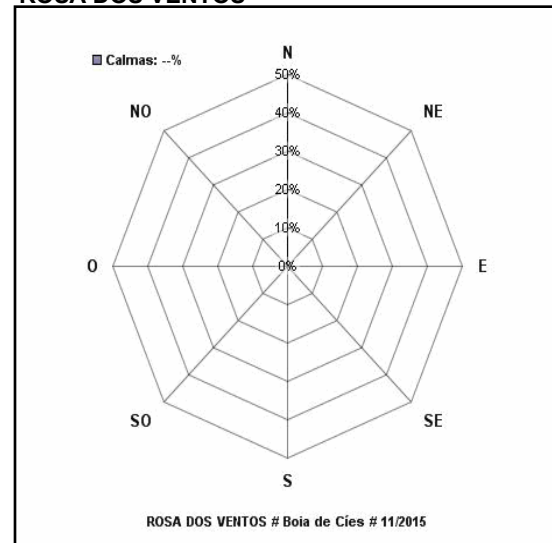

Informe mensual da estación **Boia de Cies**
[Data: **01/11/2015** - Sección: **Atmósfera** - WMO: **6201040**]

DATOS METEOROLÓXICOS DIARIOS

	VV	GT	TMED	TMAX	TMIN	HRMED	HRMAX	HRMIN
	km/h	km/h	°C	°C	°C	%	%	%
01/11/2015	--	--	--	--	--	--	--	--
02/11/2015	--	--	--	--	--	--	--	--
03/11/2015	--	--	--	--	--	--	--	--
04/11/2015	--	--	--	--	--	--	--	--
05/11/2015	--	--	--	--	--	--	--	--
06/11/2015	--	--	--	--	--	--	--	--
07/11/2015	--	--	--	--	--	--	--	--
08/11/2015	--	--	--	--	--	--	--	--
09/11/2015	--	--	--	--	--	--	--	--
10/11/2015	--	--	--	--	--	--	--	--
11/11/2015	--	--	--	--	--	--	--	--
12/11/2015	--	--	--	--	--	--	--	--
13/11/2015	--	--	--	--	--	--	--	--
14/11/2015	--	--	--	--	--	--	--	--
15/11/2015	--	--	--	--	--	--	--	--
16/11/2015	--	--	--	--	--	--	--	--
17/11/2015	--	--	--	--	--	--	--	--
18/11/2015	--	--	--	--	--	--	--	--
19/11/2015	--	--	--	--	--	--	--	--
20/11/2015	--	--	--	--	--	--	--	--
21/11/2015	--	--	--	--	--	--	--	--
22/11/2015	--	--	--	--	--	--	--	--
23/11/2015	--	--	--	--	--	--	--	--
24/11/2015	--	--	--	--	--	--	--	--
25/11/2015	--	--	--	--	--	--	--	--
26/11/2015	--	--	--	--	--	--	--	--
27/11/2015	--	--	--	--	--	--	--	--
28/11/2015	--	--	--	--	--	--	--	--
29/11/2015	--	--	--	--	--	--	--	--
30/11/2015	--	--	--	--	--	--	--	--

DATOS METEOROLÓXICOS MENSUAIS

--

VELOCIDADES MEDIAS DO VENTO

ROSA DOS VENTOS

Informe mensual da estación **Boia de Cíes**
[Data: 01/11/2015 - Sección: **Océano** - WMO: 6201040]

RESUMO DOS DATOS DIARIOS
TEMPERATURA SUPERFICIAL