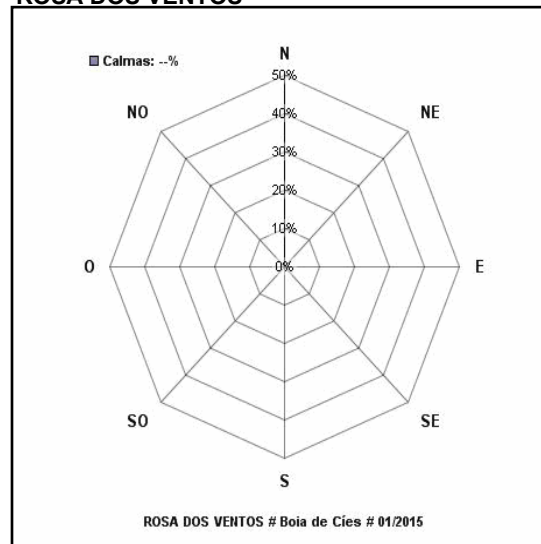

ROSA DOS VENTOS