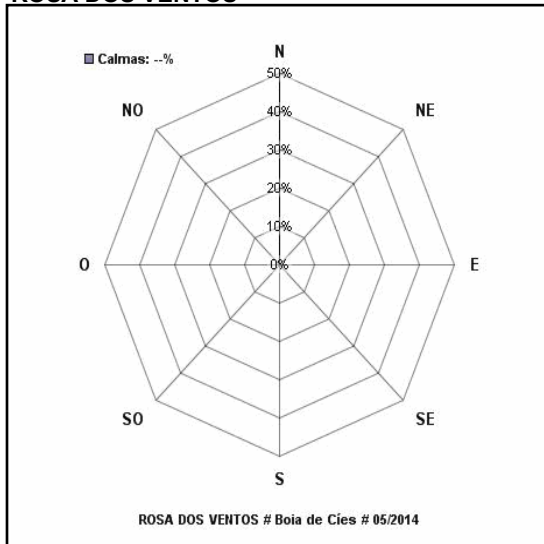

Informe mensual da estación **Boia de Cies**  
[Data: **01/05/2014** - Sección: **Atmósfera** - WMO: **6201040**]

**DATOS METEOROLÓXICOS DIARIOS**

	VV	GT	TMED	TMAX	TMIN	HRMED	HRMAX	HRMIN
	km/h	km/h	°C	°C	°C	%	%	%
01/05/2014	--	--	--	--	--	--	--	--
02/05/2014	--	--	--	--	--	--	--	--
03/05/2014	--	--	--	--	--	--	--	--
04/05/2014	--	--	--	--	--	--	--	--
05/05/2014	--	--	--	--	--	--	--	--
06/05/2014	--	--	--	--	--	--	--	--
07/05/2014	--	--	--	--	--	--	--	--
08/05/2014	--	--	--	--	--	--	--	--
09/05/2014	--	--	--	--	--	--	--	--
10/05/2014	--	--	--	--	--	--	--	--
11/05/2014	--	--	--	--	--	--	--	--
12/05/2014	--	--	--	--	--	--	--	--
13/05/2014	--	--	--	--	--	--	--	--
14/05/2014	--	--	--	--	--	--	--	--
15/05/2014	--	--	--	--	--	--	--	--
16/05/2014	--	--	--	--	--	--	--	--
17/05/2014	--	--	--	--	--	--	--	--
18/05/2014	--	--	--	--	--	--	--	--
19/05/2014	--	--	--	--	--	--	--	--
20/05/2014	--	--	--	--	--	--	--	--
21/05/2014	--	--	--	--	--	--	--	--
22/05/2014	--	--	--	--	--	--	--	--
23/05/2014	--	--	--	--	--	--	--	--
24/05/2014	--	--	--	--	--	--	--	--
25/05/2014	--	--	--	--	--	--	--	--
26/05/2014	--	--	--	--	--	--	--	--
27/05/2014	--	--	--	--	--	--	--	--
28/05/2014	10.51	26.60	14.96	15.88	13.9	77.00	83.00	68.00
29/05/2014	17.82	37.12	15.00	15.54	14.46	89.00	93.00	76.00
30/05/2014	25.92	57.67	15.30	17.79	13.4	71.00	80.00	55.00
31/05/2014	29.70	58.43	16.50	19.54	13.52	60.00	74.00	46.00

**DATOS METEOROLÓXICOS MENSUAIS**

--

**VELOCIDADES MEDIAS DO VENTO**

**ROSA DOS VENTOS**

Informe mensual da estación **Boia de Cíes**  
[Data: 01/05/2014 - Sección: Océano - WMO: 6201040]

**RESUMO DOS DATOS DIARIOS**  
**TEMPERATURA SUPERFICIAL**