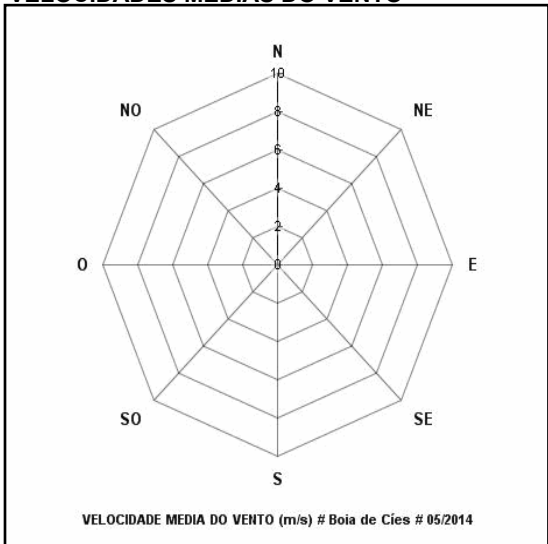

Informe mensual da estación **Boia de Cies**  
[Data: **01/05/2014** - Sección: **Atmósfera** - WMO: **6201040**]

**DATOS METEOROLÓXICOS DIARIOS**

	VV	GT	TMED	TMAX	TMIN	HRMED	HRMAX	HRMIN
	km/h	km/h	°C	°C	°C	%	%	%
01/05/2014	--	--	--	--	--	--	--	--
02/05/2014	--	--	--	--	--	--	--	--
03/05/2014	--	--	--	--	--	--	--	--
04/05/2014	--	--	--	--	--	--	--	--
05/05/2014	--	--	--	--	--	--	--	--
06/05/2014	--	--	--	--	--	--	--	--
07/05/2014	--	--	--	--	--	--	--	--
08/05/2014	--	--	--	--	--	--	--	--
09/05/2014	--	--	--	--	--	--	--	--
10/05/2014	--	--	--	--	--	--	--	--
11/05/2014	--	--	--	--	--	--	--	--
12/05/2014	--	--	--	--	--	--	--	--
13/05/2014	--	--	--	--	--	--	--	--
14/05/2014	--	--	--	--	--	--	--	--
15/05/2014	--	--	--	--	--	--	--	--
16/05/2014	--	--	--	--	--	--	--	--
17/05/2014	--	--	--	--	--	--	--	--
18/05/2014	--	--	--	--	--	--	--	--
19/05/2014	--	--	--	--	--	--	--	--
20/05/2014	--	--	--	--	--	--	--	--
21/05/2014	--	--	--	--	--	--	--	--
22/05/2014	--	--	--	--	--	--	--	--
23/05/2014	--	--	--	--	--	--	--	--
24/05/2014	--	--	--	--	--	--	--	--
25/05/2014	--	--	--	--	--	--	--	--
26/05/2014	--	--	--	--	--	--	--	--
27/05/2014	--	--	--	--	--	--	--	--
28/05/2014	10.51	26.60	14.96	15.88	13.9	77.00	83.00	68.00
29/05/2014	17.82	37.12	15.00	15.54	14.46	89.00	93.00	76.00
30/05/2014	25.92	57.67	15.30	17.79	13.4	71.00	80.00	55.00
31/05/2014	29.70	58.43	16.50	19.54	13.52	60.00	74.00	46.00

**DATOS METEOROLÓXICOS MENSUAIS**

--

**VELOCIDADES MEDIAS DO VENTO**

**ROSA DOS VENTOS**

Informe mensual da estación **Boia de Cíes**  
[Data: 01/05/2014 - Sección: Océano - WMO: 6201040]

**RESUMO DOS DATOS DIARIOS**  
**TEMPERATURA SUPERFICIAL**