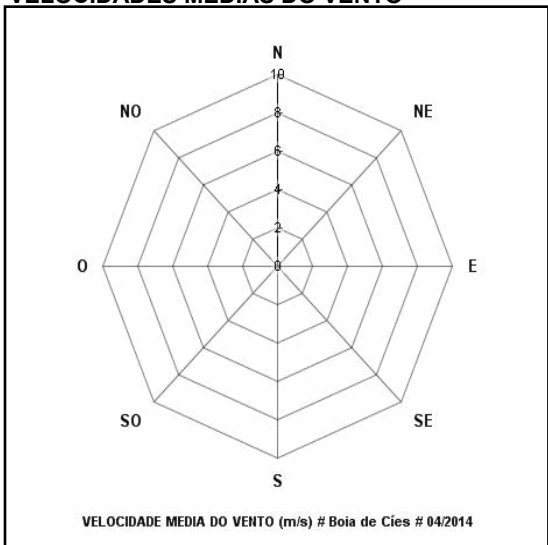

Informe mensual da estación **Boia de Cies**
[Data: **01/04/2014** - Sección: **Atmósfera** - WMO: **6201040**]

DATOS METEOROLÓXICOS DIARIOS

	VV km/h	GT km/h	TMED °C	TMAX °C	TMIN °C	HRMED %	HRMAX %	HRMIN %
01/04/2014	--	--	--	--	--	--	--	--
02/04/2014	--	--	--	--	--	--	--	--
03/04/2014	--	--	--	--	--	--	--	--
04/04/2014	--	--	--	--	--	--	--	--
05/04/2014	--	--	--	--	--	--	--	--
06/04/2014	--	--	--	--	--	--	--	--
07/04/2014	--	--	--	--	--	--	--	--
08/04/2014	--	--	--	--	--	--	--	--
09/04/2014	--	--	--	--	--	--	--	--
10/04/2014	--	--	--	--	--	--	--	--
11/04/2014	--	--	--	--	--	--	--	--
12/04/2014	--	--	--	--	--	--	--	--
13/04/2014	--	--	--	--	--	--	--	--
14/04/2014	--	--	--	--	--	--	--	--
15/04/2014	--	--	--	--	--	--	--	--
16/04/2014	--	--	--	--	--	--	--	--
17/04/2014	--	--	--	--	--	--	--	--
18/04/2014	--	--	--	--	--	--	--	--
19/04/2014	--	--	--	--	--	--	--	--
20/04/2014	--	--	--	--	--	--	--	--
21/04/2014	--	--	--	--	--	--	--	--
22/04/2014	--	--	--	--	--	--	--	--
23/04/2014	--	--	--	--	--	--	--	--
24/04/2014	--	--	--	--	--	--	--	--
25/04/2014	--	--	--	--	--	--	--	--
26/04/2014	--	--	--	--	--	--	--	--
27/04/2014	--	--	--	--	--	--	--	--
28/04/2014	--	--	--	--	--	--	--	--
29/04/2014	--	--	--	--	--	--	--	--
30/04/2014	--	--	--	--	--	--	--	--

DATOS METEOROLÓXICOS MENSUAIS

VELOCIDADES MEDIAS DO VENTO