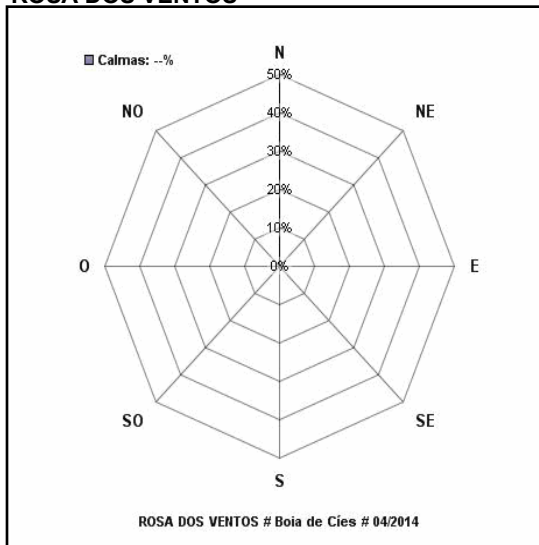

Informe mensual da estación **Boia de Cies**
[Data: **01/04/2014** - Sección: **Atmósfera** - WMO: **6201040**]

DATOS METEOROLÓXICOS DIARIOS

	VV km/h	GT km/h	TMED °C	TMAX °C	TMIN °C	HRMED %	HRMAX %	HRMIN %
01/04/2014	--	--	--	--	--	--	--	--
02/04/2014	--	--	--	--	--	--	--	--
03/04/2014	--	--	--	--	--	--	--	--
04/04/2014	--	--	--	--	--	--	--	--
05/04/2014	--	--	--	--	--	--	--	--
06/04/2014	--	--	--	--	--	--	--	--
07/04/2014	--	--	--	--	--	--	--	--
08/04/2014	--	--	--	--	--	--	--	--
09/04/2014	--	--	--	--	--	--	--	--
10/04/2014	--	--	--	--	--	--	--	--
11/04/2014	--	--	--	--	--	--	--	--
12/04/2014	--	--	--	--	--	--	--	--
13/04/2014	--	--	--	--	--	--	--	--
14/04/2014	--	--	--	--	--	--	--	--
15/04/2014	--	--	--	--	--	--	--	--
16/04/2014	--	--	--	--	--	--	--	--
17/04/2014	--	--	--	--	--	--	--	--
18/04/2014	--	--	--	--	--	--	--	--
19/04/2014	--	--	--	--	--	--	--	--
20/04/2014	--	--	--	--	--	--	--	--
21/04/2014	--	--	--	--	--	--	--	--
22/04/2014	--	--	--	--	--	--	--	--
23/04/2014	--	--	--	--	--	--	--	--
24/04/2014	--	--	--	--	--	--	--	--
25/04/2014	--	--	--	--	--	--	--	--
26/04/2014	--	--	--	--	--	--	--	--
27/04/2014	--	--	--	--	--	--	--	--
28/04/2014	--	--	--	--	--	--	--	--
29/04/2014	--	--	--	--	--	--	--	--
30/04/2014	--	--	--	--	--	--	--	--

DATOS METEOROLÓXICOS MENSUAIS

--

VELOCIDADES MEDIAS DO VENTO

ROSA DOS VENTOS

Informe mensual da estación **Boia de Cíes**
[Data: 01/04/2014 - Sección: **Océano** - WMO: 6201040]

RESUMO DOS DATOS DIARIOS
TEMPERATURA SUPERFICIAL