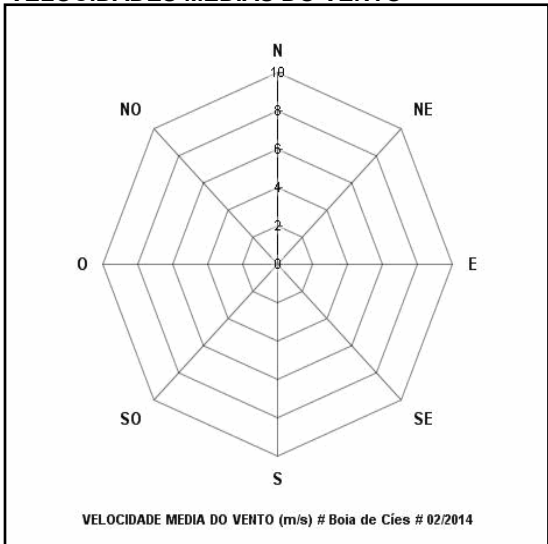

Informe mensual da estación **Boia de Cies**
[Data: **01/02/2014** - Sección: **Atmósfera** - WMO: **6201040**]

DATOS METEOROLÓXICOS DIARIOS

	VV	GT	TMED	TMAX	TMIN	HRMED	HRMAX	HRMIN
	km/h	km/h	°C	°C	°C	%	%	%
01/02/2014	--	--	--	--	--	--	--	--
02/02/2014	--	--	--	--	--	--	--	--
03/02/2014	--	--	--	--	--	--	--	--
04/02/2014	--	--	--	--	--	--	--	--
05/02/2014	--	--	--	--	--	--	--	--
06/02/2014	--	--	--	--	--	--	--	--
07/02/2014	--	--	--	--	--	--	--	--
08/02/2014	--	--	--	--	--	--	--	--
09/02/2014	--	--	--	--	--	--	--	--
10/02/2014	--	--	--	--	--	--	--	--
11/02/2014	--	--	--	--	--	--	--	--
12/02/2014	--	--	--	--	--	--	--	--
13/02/2014	--	--	--	--	--	--	--	--
14/02/2014	--	--	--	--	--	--	--	--
15/02/2014	--	--	--	--	--	--	--	--
16/02/2014	--	--	--	--	--	--	--	--
17/02/2014	--	--	--	--	--	--	--	--
18/02/2014	--	--	--	--	--	--	--	--
19/02/2014	--	--	--	--	--	--	--	--
20/02/2014	--	--	--	--	--	--	--	--
21/02/2014	--	--	--	--	--	--	--	--
22/02/2014	--	--	--	--	--	--	--	--
23/02/2014	--	--	--	--	--	--	--	--
24/02/2014	--	--	--	--	--	--	--	--
25/02/2014	--	--	--	--	--	--	--	--
26/02/2014	--	--	--	--	--	--	--	--
27/02/2014	--	--	--	--	--	--	--	--
28/02/2014	--	--	--	--	--	--	--	--

DATOS METEOROLÓXICOS MENSUAIS

--

VELOCIDADES MEDIAS DO VENTO

ROSA DOS VENTOS

Informe mensual da estación **Boia de Cíes**
[Data: 01/02/2014 - Sección: **Océano** - WMO: 6201040]

RESUMO DOS DATOS DIARIOS
TEMPERATURA SUPERFICIAL