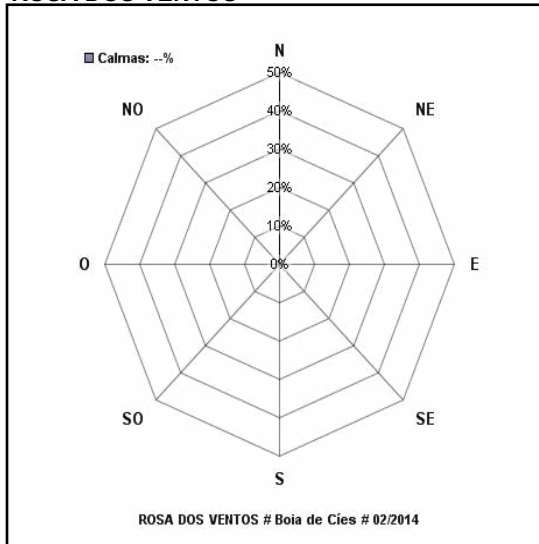

Informe mensual da estación **Boia de Cies**
[Data: **01/02/2014** - Sección: **Atmósfera** - WMO: **6201040**]

DATOS METEOROLÓXICOS DIARIOS

	VV	GT	TMED	TMAX	TMIN	HRMED	HRMAX	HRMIN
	km/h	km/h	°C	°C	°C	%	%	%
01/02/2014	--	--	--	--	--	--	--	--
02/02/2014	--	--	--	--	--	--	--	--
03/02/2014	--	--	--	--	--	--	--	--
04/02/2014	--	--	--	--	--	--	--	--
05/02/2014	--	--	--	--	--	--	--	--
06/02/2014	--	--	--	--	--	--	--	--
07/02/2014	--	--	--	--	--	--	--	--
08/02/2014	--	--	--	--	--	--	--	--
09/02/2014	--	--	--	--	--	--	--	--
10/02/2014	--	--	--	--	--	--	--	--
11/02/2014	--	--	--	--	--	--	--	--
12/02/2014	--	--	--	--	--	--	--	--
13/02/2014	--	--	--	--	--	--	--	--
14/02/2014	--	--	--	--	--	--	--	--
15/02/2014	--	--	--	--	--	--	--	--
16/02/2014	--	--	--	--	--	--	--	--
17/02/2014	--	--	--	--	--	--	--	--
18/02/2014	--	--	--	--	--	--	--	--
19/02/2014	--	--	--	--	--	--	--	--
20/02/2014	--	--	--	--	--	--	--	--
21/02/2014	--	--	--	--	--	--	--	--
22/02/2014	--	--	--	--	--	--	--	--
23/02/2014	--	--	--	--	--	--	--	--
24/02/2014	--	--	--	--	--	--	--	--
25/02/2014	--	--	--	--	--	--	--	--
26/02/2014	--	--	--	--	--	--	--	--
27/02/2014	--	--	--	--	--	--	--	--
28/02/2014	--	--	--	--	--	--	--	--

DATOS METEOROLÓXICOS MENSUAIS

--

VELOCIDADES MEDIAS DO VENTO

ROSA DOS VENTOS

Informe mensual da estación **Boia de Cíes**
[Data: 01/02/2014 - Sección: **Océano** - WMO: 6201040]

RESUMO DOS DATOS DIARIOS
TEMPERATURA SUPERFICIAL