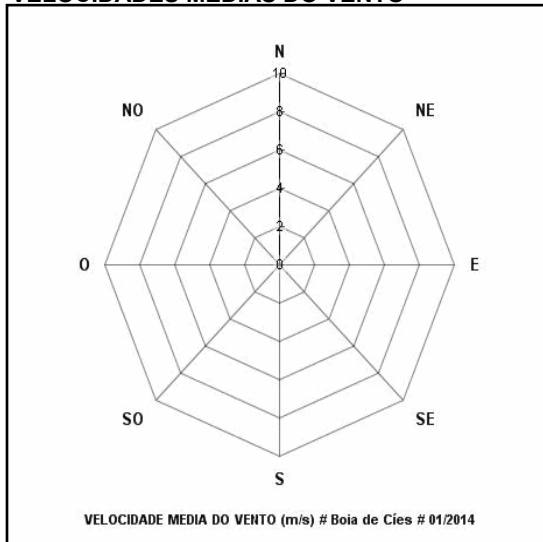

Informe mensual da estación **Boia de Cies**
[Data: **01/01/2014** - Sección: **Atmósfera** - WMO: **6201040**]

DATOS METEOROLÓXICOS DIARIOS

	VV	GT	TMED	TMAX	TMIN	HRMED	HRMAX	HRMIN
	km/h	km/h	°C	°C	°C	%	%	%
01/01/2014	--	--	--	--	--	--	--	--
02/01/2014	--	--	--	--	--	--	--	--
03/01/2014	--	--	--	--	--	--	--	--
04/01/2014	--	--	--	--	--	--	--	--
05/01/2014	--	--	--	--	--	--	--	--
06/01/2014	--	--	--	--	--	--	--	--
07/01/2014	--	--	--	--	--	--	--	--
08/01/2014	--	--	--	--	--	--	--	--
09/01/2014	--	--	--	--	--	--	--	--
10/01/2014	--	--	--	--	--	--	--	--
11/01/2014	--	--	--	--	--	--	--	--
12/01/2014	--	--	--	--	--	--	--	--
13/01/2014	--	--	--	--	--	--	--	--
14/01/2014	--	--	--	--	--	--	--	--
15/01/2014	--	--	--	--	--	--	--	--
16/01/2014	--	--	--	--	--	--	--	--
17/01/2014	--	--	--	--	--	--	--	--
18/01/2014	--	--	--	--	--	--	--	--
19/01/2014	--	--	--	--	--	--	--	--
20/01/2014	--	--	--	--	--	--	--	--
21/01/2014	--	--	--	--	--	--	--	--
22/01/2014	--	--	--	--	--	--	--	--
23/01/2014	--	--	--	--	--	--	--	--
24/01/2014	--	--	--	--	--	--	--	--
25/01/2014	--	--	--	--	--	--	--	--
26/01/2014	--	--	--	--	--	--	--	--
27/01/2014	--	--	--	--	--	--	--	--
28/01/2014	--	--	--	--	--	--	--	--
29/01/2014	--	--	--	--	--	--	--	--
30/01/2014	--	--	--	--	--	--	--	--
31/01/2014	--	--	--	--	--	--	--	--

DATOS METEOROLÓXICOS MENSUAIS

--

VELOCIDADES MEDIAS DO VENTO

ROSA DOS VENTOS

Informe mensual da estación **Boia de Cíes**
[Data: 01/01/2014 - Sección: **Océano** - WMO: 6201040]

RESUMO DOS DATOS DIARIOS
TEMPERATURA SUPERFICIAL