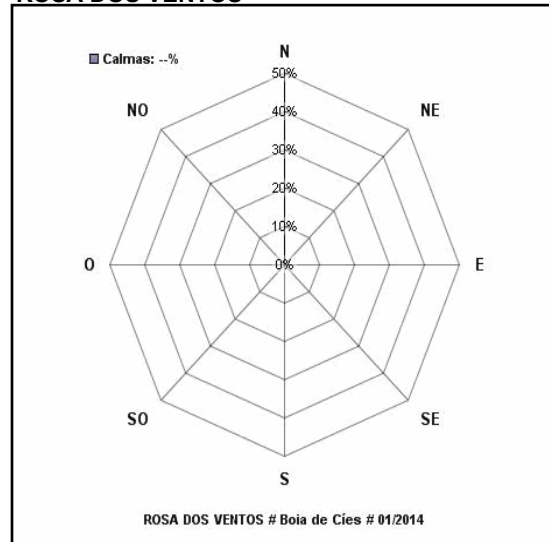

Informe mensual da estación **Boia de Cies**
[Data: **01/01/2014** - Sección: **Atmósfera** - WMO: **6201040**]

DATOS METEOROLÓXICOS DIARIOS

	VV	GT	TMED	TMAX	TMIN	HRMED	HRMAX	HRMIN
	km/h	km/h	°C	°C	°C	%	%	%
01/01/2014	--	--	--	--	--	--	--	--
02/01/2014	--	--	--	--	--	--	--	--
03/01/2014	--	--	--	--	--	--	--	--
04/01/2014	--	--	--	--	--	--	--	--
05/01/2014	--	--	--	--	--	--	--	--
06/01/2014	--	--	--	--	--	--	--	--
07/01/2014	--	--	--	--	--	--	--	--
08/01/2014	--	--	--	--	--	--	--	--
09/01/2014	--	--	--	--	--	--	--	--
10/01/2014	--	--	--	--	--	--	--	--
11/01/2014	--	--	--	--	--	--	--	--
12/01/2014	--	--	--	--	--	--	--	--
13/01/2014	--	--	--	--	--	--	--	--
14/01/2014	--	--	--	--	--	--	--	--
15/01/2014	--	--	--	--	--	--	--	--
16/01/2014	--	--	--	--	--	--	--	--
17/01/2014	--	--	--	--	--	--	--	--
18/01/2014	--	--	--	--	--	--	--	--
19/01/2014	--	--	--	--	--	--	--	--
20/01/2014	--	--	--	--	--	--	--	--
21/01/2014	--	--	--	--	--	--	--	--
22/01/2014	--	--	--	--	--	--	--	--
23/01/2014	--	--	--	--	--	--	--	--
24/01/2014	--	--	--	--	--	--	--	--
25/01/2014	--	--	--	--	--	--	--	--
26/01/2014	--	--	--	--	--	--	--	--
27/01/2014	--	--	--	--	--	--	--	--
28/01/2014	--	--	--	--	--	--	--	--
29/01/2014	--	--	--	--	--	--	--	--
30/01/2014	--	--	--	--	--	--	--	--
31/01/2014	--	--	--	--	--	--	--	--

DATOS METEOROLÓXICOS MENSUAIS

--

VELOCIDADES MEDIAS DO VENTO

ROSA DOS VENTOS

Informe mensual da estación **Boia de Cíes**
[Data: 01/01/2014 - Sección: **Océano** - WMO: 6201040]

RESUMO DOS DATOS DIARIOS
TEMPERATURA SUPERFICIAL