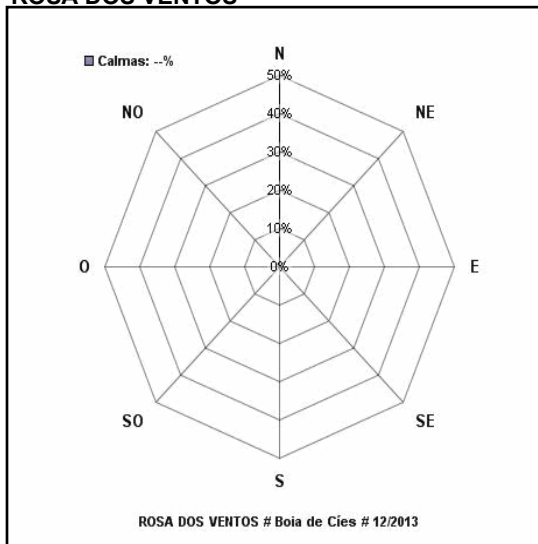

Informe mensual da estación **Boia de Cies**
[Data: **01/12/2013** - Sección: **Atmósfera** - WMO: **6201040**]

DATOS METEOROLÓXICOS DIARIOS

	VV	GT	TMED	TMAX	TMIN	HRMED	HRMAX	HRMIN
	km/h	km/h	°C	°C	°C	%	%	%
01/12/2013	--	--	--	--	--	--	--	--
02/12/2013	--	--	--	--	--	--	--	--
03/12/2013	--	--	--	--	--	--	--	--
04/12/2013	--	--	--	--	--	--	--	--
05/12/2013	--	--	--	--	--	--	--	--
06/12/2013	--	--	--	--	--	--	--	--
07/12/2013	--	--	--	--	--	--	--	--
08/12/2013	--	--	--	--	--	--	--	--
09/12/2013	--	--	--	--	--	--	--	--
10/12/2013	--	--	--	--	--	--	--	--
11/12/2013	--	--	--	--	--	--	--	--
12/12/2013	--	--	--	--	--	--	--	--
13/12/2013	--	--	--	--	--	--	--	--
14/12/2013	--	--	--	--	--	--	--	--
15/12/2013	--	--	--	--	--	--	--	--
16/12/2013	--	--	--	--	--	--	--	--
17/12/2013	--	--	--	--	--	--	--	--
18/12/2013	--	--	--	--	--	--	--	--
19/12/2013	--	--	--	--	--	--	--	--
20/12/2013	--	--	--	--	--	--	--	--
21/12/2013	--	--	--	--	--	--	--	--
22/12/2013	--	--	--	--	--	--	--	--
23/12/2013	--	--	--	--	--	--	--	--
24/12/2013	--	--	--	--	--	--	--	--
25/12/2013	--	--	--	--	--	--	--	--
26/12/2013	--	--	--	--	--	--	--	--
27/12/2013	--	--	--	--	--	--	--	--
28/12/2013	--	--	--	--	--	--	--	--
29/12/2013	--	--	--	--	--	--	--	--
30/12/2013	--	--	--	--	--	--	--	--
31/12/2013	--	--	--	--	--	--	--	--

DATOS METEOROLÓXICOS MENSUAIS

--

VELOCIDADES MEDIAS DO VENTO

ROSA DOS VENTOS

Informe mensual da estación **Boia de Cíes**
[Data: 01/12/2013 - Sección: **Océano** - WMO: 6201040]

RESUMO DOS DATOS DIARIOS
TEMPERATURA SUPERFICIAL