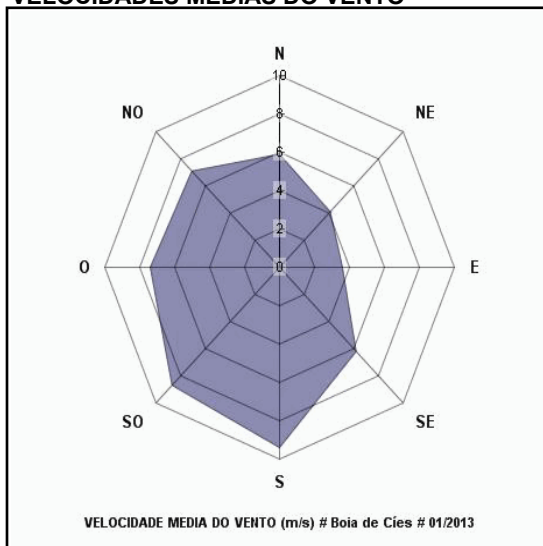

Informe mensual da estación **Boia de Cíes**
[Data: **01/01/2013** - Sección: **Atmósfera** - WMO: **6201040**]

DATOS METEOROLÓXICOS DIARIOS

	VV km/h	GT km/h	TMED °C	TMAX °C	TMIN °C	HRMED %	HRMAX %	HRMIN %
01/01/2013	11.95	34.60	13.28	13.93	11.61	75.13	87.00	68.00
02/01/2013	12.64	35.06	11.98	14.43	9.5	71.00	86.00	59.00
03/01/2013	11.59	22.46	12.35	15.43	10.92	72.23	79.00	53.00
04/01/2013	11.45	23.65	12.74	15.82	11.4	65.87	80.00	38.00
05/01/2013	9.07	20.92	11.92	14.75	10.42	67.60	76.00	53.00
06/01/2013	8.14	19.62	10.98	12.88	9.3	75.15	82.00	66.00
07/01/2013	15.91	33.41	12.22	14.44	9.83	65.69	78.00	54.00
08/01/2013	20.59	46.65	13.77	15.35	12.6	64.13	81.00	50.00
09/01/2013	22.28	45.36	13.86	14.41	12.75	84.37	90.00	73.00
10/01/2013	16.49	--	13.48	--	12.3	81.07	91.00	60.00
16/01/2013	31.14	58.32	13.23	14.17	11.99	87.00	91.00	79.00
17/01/2013	22.82	58.07	13.18	14.60	11.7	85.42	92.00	72.00
18/01/2013	38.99	67.39	14.57	15.00	13.81	90.63	93.00	88.00
19/01/2013	45.94	108.36	11.62	12.18	9.5	67.43	90.00	50.00
20/01/2013	33.80	70.34	11.63	13.73	10.40	68.74	90.00	52.00
21/01/2013	31.68	73.84	10.88	13.00	8.4	60.74	77.00	44.00
22/01/2013	38.09	86.00	9.38	10.83	6.58	64.62	79.00	53.00
23/01/2013	23.04	54.54	10.69	13.38	7.7	78.42	90.00	50.00
24/01/2013	13.86	45.72	12.30	13.30	10.54	66.95	87.00	58.00
25/01/2013	18.25	37.04	12.54	13.80	10.5	86.89	93.00	76.00
26/01/2013	19.84	59.26	12.80	13.64	10.30	83.58	92.00	71.00
27/01/2013	34.52	67.75	13.11	14.08	11.0	77.17	92.00	52.00
28/01/2013	32.36	56.34	13.05	13.38	12.37	70.49	76.00	62.00
29/01/2013	44.71	67.28	13.96	14.86	13.2	77.17	87.00	71.00
30/01/2013	--	--	--	14.66	--	--	--	--
31/01/2013	--	--	--	--	--	--	--	--

DATOS METEOROLÓXICOS MENSUAIS

Velocidade media do vento	6.5km/h
Dirección predominante do vento	180°

VELOCIDADES MEDIAS DO VENTO

ROSA DOS VENTOS

Informe mensual da estación **Boia de Cíes**
[Data: 01/01/2013 - Sección: **Océano** - WMO: 6201040]