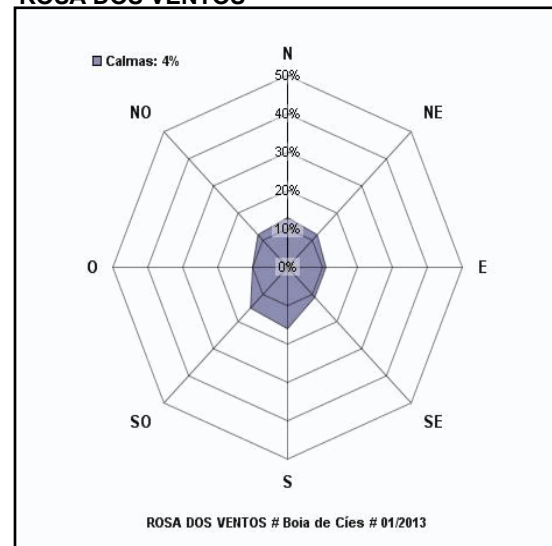

Informe mensual da estación **Boia de Cíes**
[Data: **01/01/2013** - Sección: **Atmósfera** - WMO: **6201040**]

DATOS METEOROLÓXICOS DIARIOS

	VV km/h	GT km/h	TMED °C	TMAX °C	TMIN °C	HRMED %	HRMAX %	HRMIN %
01/01/2013	11.95	34.60	13.28	13.93	11.61	75.13	87.00	68.00
02/01/2013	12.64	35.06	11.98	14.43	9.5	71.00	86.00	59.00
03/01/2013	11.59	22.46	12.35	15.43	10.92	72.23	79.00	53.00
04/01/2013	11.45	23.65	12.74	15.82	11.4	65.87	80.00	38.00
05/01/2013	9.07	20.92	11.92	14.75	10.42	67.60	76.00	53.00
06/01/2013	8.14	19.62	10.98	12.88	9.3	75.15	82.00	66.00
07/01/2013	15.91	33.41	12.22	14.44	9.83	65.69	78.00	54.00
08/01/2013	20.59	46.65	13.77	15.35	12.6	64.13	81.00	50.00
09/01/2013	22.28	45.36	13.86	14.41	12.75	84.37	90.00	73.00
10/01/2013	16.49	--	13.48	--	12.3	81.07	91.00	60.00
16/01/2013	31.14	58.32	13.23	14.17	11.99	87.00	91.00	79.00
17/01/2013	22.82	58.07	13.18	14.60	11.7	85.42	92.00	72.00
18/01/2013	38.99	67.39	14.57	15.00	13.81	90.63	93.00	88.00
19/01/2013	45.94	108.36	11.62	12.18	9.5	67.43	90.00	50.00
20/01/2013	33.80	70.34	11.63	13.73	10.40	68.74	90.00	52.00
21/01/2013	31.68	73.84	10.88	13.00	8.4	60.74	77.00	44.00
22/01/2013	38.09	86.00	9.38	10.83	6.58	64.62	79.00	53.00
23/01/2013	23.04	54.54	10.69	13.38	7.7	78.42	90.00	50.00
24/01/2013	13.86	45.72	12.30	13.30	10.54	66.95	87.00	58.00
25/01/2013	18.25	37.04	12.54	13.80	10.5	86.89	93.00	76.00
26/01/2013	19.84	59.26	12.80	13.64	10.30	83.58	92.00	71.00
27/01/2013	34.52	67.75	13.11	14.08	11.0	77.17	92.00	52.00
28/01/2013	32.36	56.34	13.05	13.38	12.37	70.49	76.00	62.00
29/01/2013	44.71	67.28	13.96	14.86	13.2	77.17	87.00	71.00
30/01/2013	--	--	--	14.66	--	--	--	--
31/01/2013	--	--	--	--	--	--	--	--

DATOS METEOROLÓXICOS MENSUAIS

Velocidade media do vento	6.5km/h
Dirección predominante do vento	180°

VELOCIDADES MEDIAS DO VENTO

ROSA DOS VENTOS

Informe mensual da estación **Boia de Cíes**
[Data: 01/01/2013 - Sección: **Océano** - WMO: 6201040]