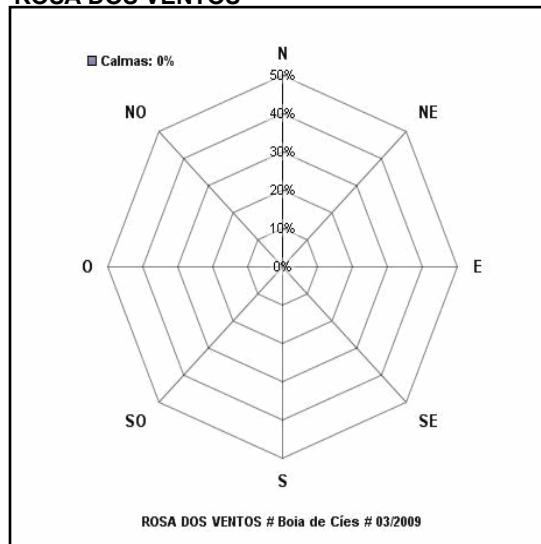

Informe mensual da estación **Boia de Cies**
[Data: **01/03/2009** - Sección: **Atmósfera** - WMO: **6201040**]

DATOS METEOROLÓXICOS DIARIOS

	VV	GT	TMED	TMAX	TMIN	HRMED	HRMAX	HRMIN
	km/h	km/h	°C	°C	°C	%	%	%
01/03/2009	--	--	--	--	--	--	--	--
02/03/2009	--	--	--	--	--	--	--	--
03/03/2009	--	--	--	--	--	--	--	--
04/03/2009	--	--	--	--	--	--	--	--
05/03/2009	--	--	--	--	--	--	--	--
06/03/2009	--	--	--	--	--	--	--	--
07/03/2009	--	--	--	--	--	--	--	--
08/03/2009	--	--	--	--	--	--	--	--
09/03/2009	--	--	--	--	--	--	--	--
10/03/2009	--	--	--	--	--	--	--	--
11/03/2009	--	--	--	--	--	--	--	--
12/03/2009	--	--	--	--	--	--	--	--
13/03/2009	--	--	--	21.26	--	--	--	--
14/03/2009	--	--	12.96	16.86	10.0	85.00	97.00	69.00
15/03/2009	--	--	14.52	17.30	12.65	79.00	98.00	64.00
16/03/2009	--	--	16.38	18.96	14.7	69.00	83.00	50.00
17/03/2009	--	--	16.64	19.31	14.89	64.00	82.00	40.00
18/03/2009	--	--	--	--	--	--	--	--
19/03/2009	--	--	--	--	--	--	--	--
20/03/2009	--	--	--	14.76	--	--	--	--
21/03/2009	--	--	12.99	16.28	10.55	83.00	92.00	60.00
22/03/2009	--	--	16.39	19.66	13.1	51.00	75.00	28.00
23/03/2009	--	--	15.14	17.73	14.35	64.00	85.00	36.00
24/03/2009	--	--	17.12	21.56	14.2	49.00	73.00	30.00
25/03/2009	--	--	14.81	17.73	12.21	66.00	78.00	49.00
26/03/2009	--	--	13.57	16.56	11.6	71.00	85.00	55.00
27/03/2009	--	--	12.05	13.30	10.25	80.00	95.00	68.00
28/03/2009	31.90	63.94	10.76	12.34	8.6	64.00	72.00	49.00
29/03/2009	27.97	50.36	10.31	12.96	8.22	63.00	75.00	48.00
30/03/2009	21.10	47.46	11.44	15.26	9.0	63.00	81.00	49.00
31/03/2009	14.11	27.36	11.60	13.23	9.80	67.00	77.00	57.00

DATOS METEOROLÓXICOS MENSUAIS

Velocidade media do vento	0.0km/h
Dirección predominante do vento	0°

VELOCIDADES MEDIAS DO VENTO

ROSA DOS VENTOS

Informe mensual da estación **Boia de Cíes**
[Data: 01/03/2009 - Sección: Océano - WMO: 6201040]