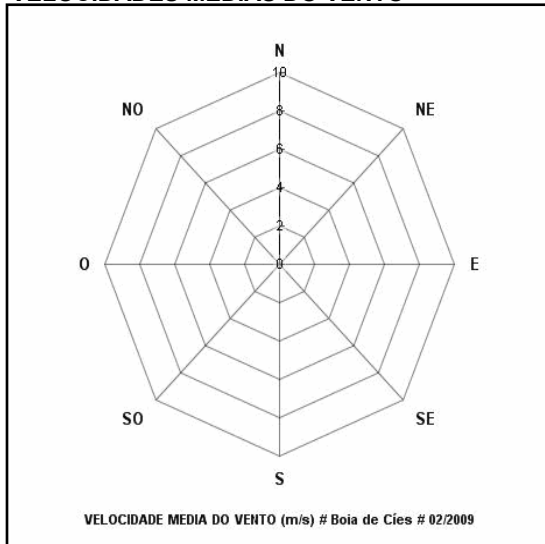

Informe mensual da estación **Boia de Cies**
[Data: **01/02/2009** - Sección: **Atmósfera** - WMO: **6201040**]

DATOS METEOROLÓXICOS DIARIOS

	VV km/h	GT km/h	TMED °C	TMAX °C	TMIN °C	HRMED %	HRMAX %	HRMIN %
01/02/2009	--	--	--	--	--	--	--	--
02/02/2009	--	--	--	--	--	--	--	--
03/02/2009	--	--	--	--	--	--	--	--
04/02/2009	--	--	--	--	--	--	--	--
05/02/2009	--	--	--	--	--	--	--	--
06/02/2009	--	--	--	--	--	--	--	--
07/02/2009	--	--	--	--	--	--	--	--
08/02/2009	--	--	--	--	--	--	--	--
09/02/2009	--	--	--	--	--	--	--	--
10/02/2009	--	--	--	--	--	--	--	--
11/02/2009	--	--	--	--	--	--	--	--
12/02/2009	--	--	--	--	--	--	--	--
13/02/2009	--	--	--	--	--	--	--	--
14/02/2009	20.77	42.26	--	--	--	32.00	85.00	19.00
15/02/2009	19.12	47.23	--	--	--	28.00	73.00	0.00
16/02/2009	--	--	--	--	--	--	--	--
17/02/2009	--	--	--	--	--	--	--	--
18/02/2009	--	--	--	--	--	--	--	--
19/02/2009	--	--	--	--	--	--	--	--
20/02/2009	--	--	--	--	--	--	--	--
21/02/2009	--	--	--	--	--	--	--	--
22/02/2009	--	--	--	--	--	--	--	--
23/02/2009	--	--	--	--	--	--	--	--
24/02/2009	--	--	--	--	--	--	--	--
25/02/2009	--	--	--	--	--	--	--	--
26/02/2009	--	--	--	--	--	--	--	--
27/02/2009	--	--	--	--	--	--	--	--
28/02/2009	--	--	--	--	--	--	--	--

DATOS METEOROLÓXICOS MENSUAIS

Velocidade media do vento	0.0km/h
Dirección predominante do vento	0°

VELOCIDADES MEDIAS DO VENTO

ROSA DOS VENTOS

Informe mensual da estación **Boia de Cíes**
[Data: 01/02/2009 - Sección: **Océano** - WMO: 6201040]