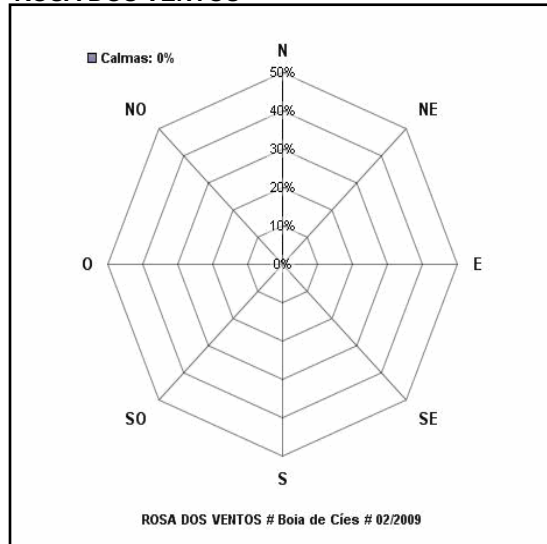

Informe mensual da estación **Boia de Cies**
[Data: **01/02/2009** - Sección: **Atmósfera** - WMO: **6201040**]

DATOS METEOROLÓXICOS DIARIOS

	VV km/h	GT km/h	TMED °C	TMAX °C	TMIN °C	HRMED %	HRMAX %	HRMIN %
01/02/2009	--	--	--	--	--	--	--	--
02/02/2009	--	--	--	--	--	--	--	--
03/02/2009	--	--	--	--	--	--	--	--
04/02/2009	--	--	--	--	--	--	--	--
05/02/2009	--	--	--	--	--	--	--	--
06/02/2009	--	--	--	--	--	--	--	--
07/02/2009	--	--	--	--	--	--	--	--
08/02/2009	--	--	--	--	--	--	--	--
09/02/2009	--	--	--	--	--	--	--	--
10/02/2009	--	--	--	--	--	--	--	--
11/02/2009	--	--	--	--	--	--	--	--
12/02/2009	--	--	--	--	--	--	--	--
13/02/2009	--	--	--	--	--	--	--	--
14/02/2009	20.77	42.26	--	--	--	32.00	85.00	19.00
15/02/2009	19.12	47.23	--	--	--	28.00	73.00	0.00
16/02/2009	--	--	--	--	--	--	--	--
17/02/2009	--	--	--	--	--	--	--	--
18/02/2009	--	--	--	--	--	--	--	--
19/02/2009	--	--	--	--	--	--	--	--
20/02/2009	--	--	--	--	--	--	--	--
21/02/2009	--	--	--	--	--	--	--	--
22/02/2009	--	--	--	--	--	--	--	--
23/02/2009	--	--	--	--	--	--	--	--
24/02/2009	--	--	--	--	--	--	--	--
25/02/2009	--	--	--	--	--	--	--	--
26/02/2009	--	--	--	--	--	--	--	--
27/02/2009	--	--	--	--	--	--	--	--
28/02/2009	--	--	--	--	--	--	--	--

DATOS METEOROLÓXICOS MENSUAIS

Velocidade media do vento	0.0km/h
Dirección predominante do vento	0°

VELOCIDADES MEDIAS DO VENTO

ROSA DOS VENTOS

Informe mensual da estación **Boia de Cíes**
[Data: 01/02/2009 - Sección: **Océano** - WMO: 6201040]