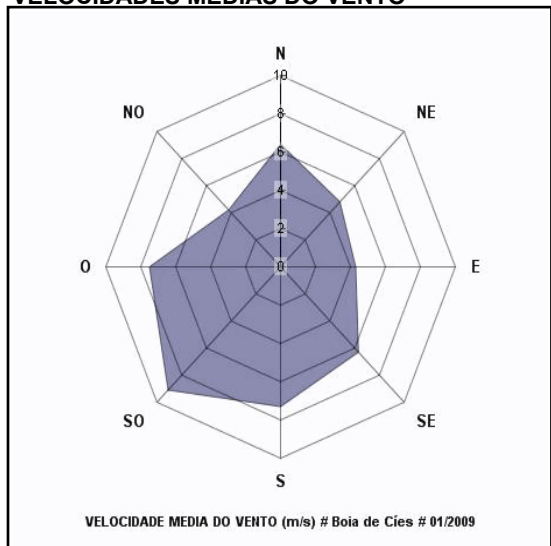

Informe mensual da estación **Boia de Cies**
[Data: **01/01/2009** - Sección: **Atmósfera** - WMO: **6201040**]

DATOS METEOROLÓXICOS DIARIOS

	VV	GT	TMED	TMAX	TMIN	HRMED	HRMAX	HRMIN
	km/h	km/h	°C	°C	°C	%	%	%
01/01/2009	--	--	--	16.42	--	--	--	--
02/01/2009	--	--	--	--	--	--	--	--
03/01/2009	--	--	--	13.20	--	--	--	--
04/01/2009	13.68	27.68	10.53	11.45	8.5	78.00	95.00	68.00
05/01/2009	--	--	--	--	--	--	--	--
06/01/2009	--	--	--	10.27	--	--	--	--
07/01/2009	27.76	51.77	7.46	8.45	6.12	58.00	73.00	46.00
08/01/2009	12.96	36.83	6.21	8.28	3.5	59.00	75.00	45.00
09/01/2009	16.92	32.94	6.29	7.00	5.45	74.00	82.00	61.00
10/01/2009	12.35	26.35	8.14	11.02	5.5	70.00	80.00	58.00
11/01/2009	12.28	26.82	8.80	10.80	6.95	68.00	83.00	52.00
12/01/2009	32.33	76.75	11.10	12.05	8.8	68.00	89.00	52.00
13/01/2009	16.92	75.02	11.27	12.11	9.62	84.00	91.00	74.00
14/01/2009	31.21	76.03	10.54	12.56	8.5	81.00	92.00	70.00
15/01/2009	--	--	--	11.20	--	--	--	--
16/01/2009	--	--	--	12.12	--	--	--	--
17/01/2009	25.02	72.65	11.84	12.73	10.56	77.00	93.00	65.00
18/01/2009	--	--	--	14.04	--	--	--	--
19/01/2009	--	--	--	15.03	--	--	--	--
20/01/2009	--	--	--	9.95	--	--	--	--
21/01/2009	--	--	--	11.89	--	--	--	--
22/01/2009	--	--	--	--	--	--	--	--
23/01/2009	--	--	--	--	--	--	--	--
24/01/2009	--	--	--	--	--	--	--	--
25/01/2009	--	--	--	--	--	--	--	--
26/01/2009	--	--	--	--	--	--	--	--
27/01/2009	--	--	--	--	--	--	--	--
28/01/2009	--	--	--	--	--	--	--	--
29/01/2009	--	--	--	--	--	--	--	--
30/01/2009	--	--	--	--	--	--	--	--
31/01/2009	--	--	--	--	--	--	--	--

DATOS METEOROLÓXICOS MENSUAIS

Velocidade media do vento	5.7km/h
Dirección predominante do vento	90°
Temperatura máxima	16.4°C
Data	01/01/2009
Temperatura máxima media	11.6°C

VELOCIDADES MEDIAS DO VENTO

ROSA DOS VENTOS