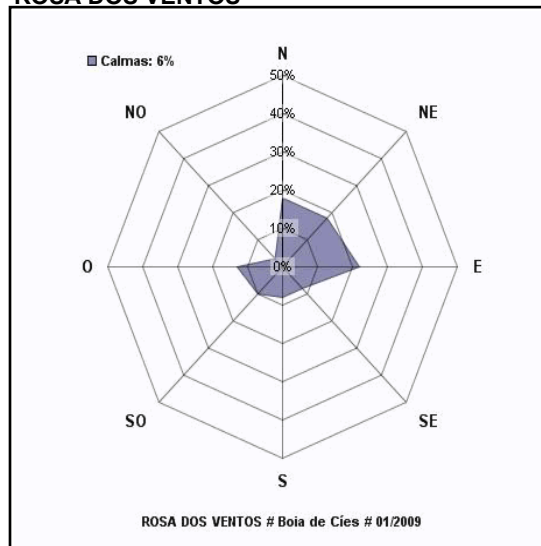

Informe mensual da estación **Boia de Cies**
[Data: **01/01/2009** - Sección: **Atmósfera** - WMO: **6201040**]

DATOS METEOROLÓXICOS DIARIOS

	VV	GT	TMED	TMAX	TMIN	HRMED	HRMAX	HRMIN
	km/h	km/h	°C	°C	°C	%	%	%
01/01/2009	--	--	--	16.42	--	--	--	--
02/01/2009	--	--	--	--	--	--	--	--
03/01/2009	--	--	--	13.20	--	--	--	--
04/01/2009	13.68	27.68	10.53	11.45	8.5	78.00	95.00	68.00
05/01/2009	--	--	--	--	--	--	--	--
06/01/2009	--	--	--	10.27	--	--	--	--
07/01/2009	27.76	51.77	7.46	8.45	6.12	58.00	73.00	46.00
08/01/2009	12.96	36.83	6.21	8.28	3.5	59.00	75.00	45.00
09/01/2009	16.92	32.94	6.29	7.00	5.45	74.00	82.00	61.00
10/01/2009	12.35	26.35	8.14	11.02	5.5	70.00	80.00	58.00
11/01/2009	12.28	26.82	8.80	10.80	6.95	68.00	83.00	52.00
12/01/2009	32.33	76.75	11.10	12.05	8.8	68.00	89.00	52.00
13/01/2009	16.92	75.02	11.27	12.11	9.62	84.00	91.00	74.00
14/01/2009	31.21	76.03	10.54	12.56	8.5	81.00	92.00	70.00
15/01/2009	--	--	--	11.20	--	--	--	--
16/01/2009	--	--	--	12.12	--	--	--	--
17/01/2009	25.02	72.65	11.84	12.73	10.56	77.00	93.00	65.00
18/01/2009	--	--	--	14.04	--	--	--	--
19/01/2009	--	--	--	15.03	--	--	--	--
20/01/2009	--	--	--	9.95	--	--	--	--
21/01/2009	--	--	--	11.89	--	--	--	--
22/01/2009	--	--	--	--	--	--	--	--
23/01/2009	--	--	--	--	--	--	--	--
24/01/2009	--	--	--	--	--	--	--	--
25/01/2009	--	--	--	--	--	--	--	--
26/01/2009	--	--	--	--	--	--	--	--
27/01/2009	--	--	--	--	--	--	--	--
28/01/2009	--	--	--	--	--	--	--	--
29/01/2009	--	--	--	--	--	--	--	--
30/01/2009	--	--	--	--	--	--	--	--
31/01/2009	--	--	--	--	--	--	--	--

DATOS METEOROLÓXICOS MENSUAIS

Velocidade media do vento	5.7km/h
Dirección predominante do vento	90°
Temperatura máxima	16.4°C
Data	01/01/2009
Temperatura máxima media	11.6°C

VELOCIDADES MEDIAS DO VENTO

ROSA DOS VENTOS